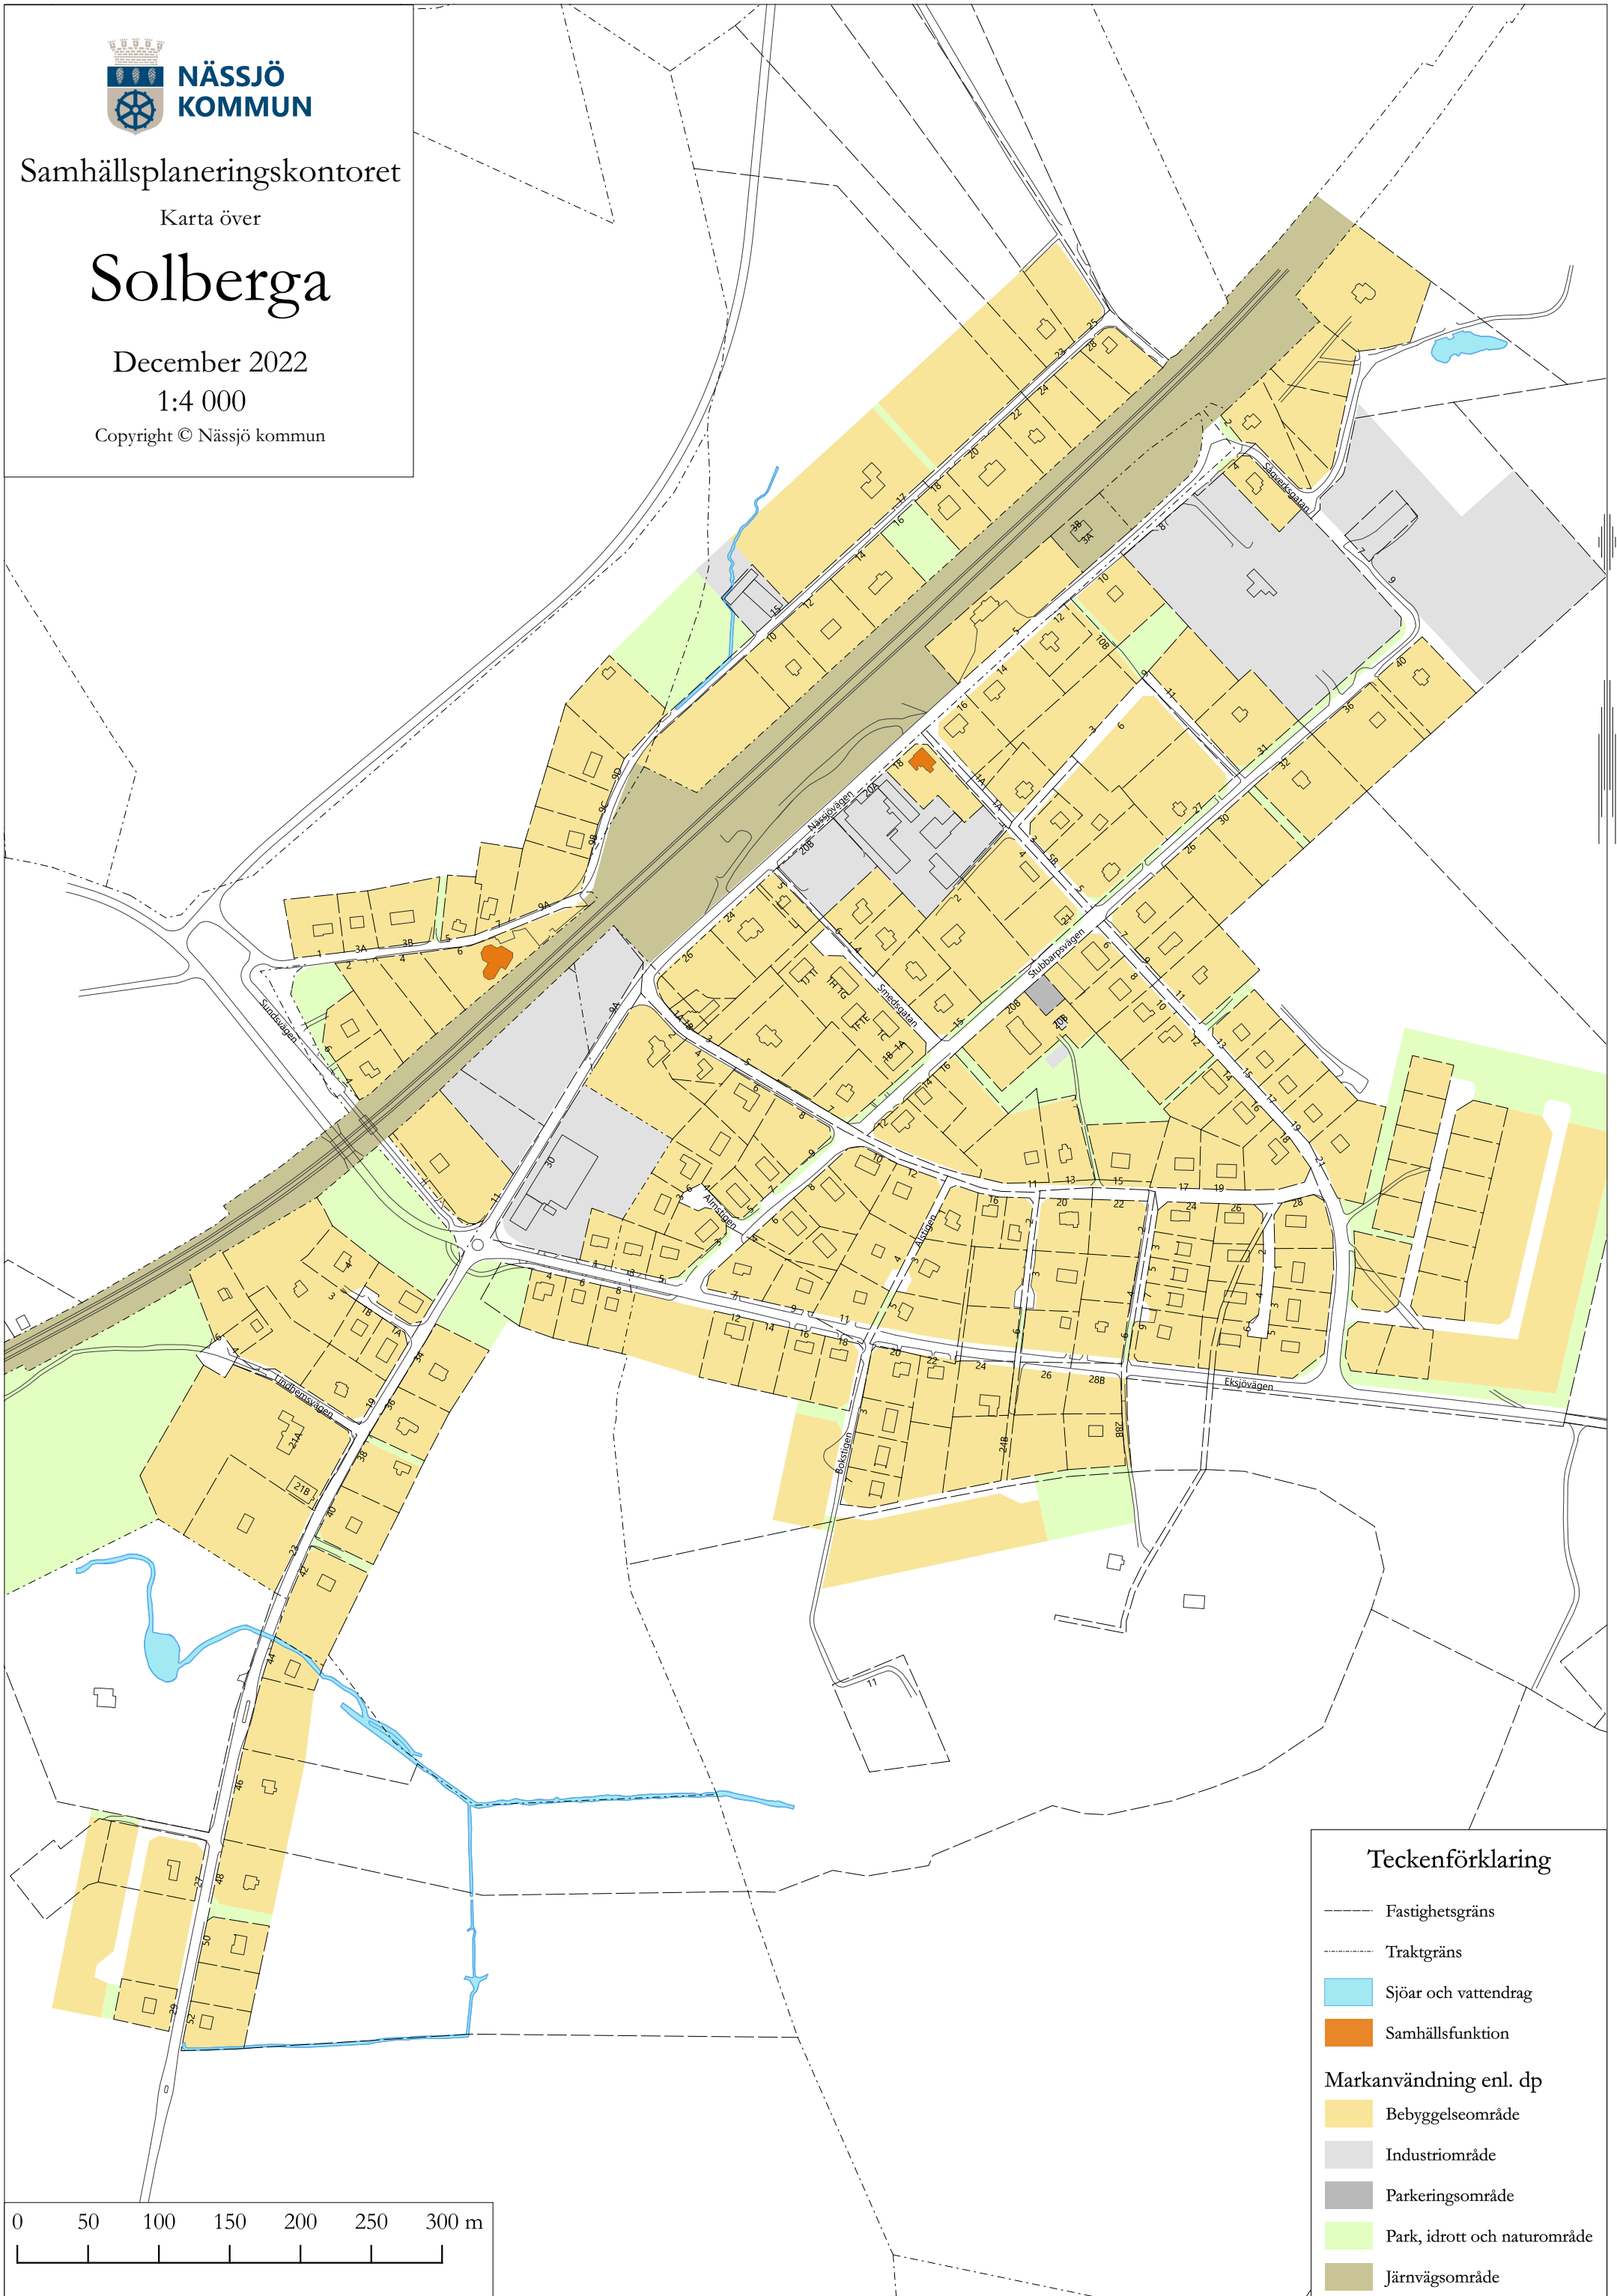

Solberga

December 2022

1:4 000

Copyright © Nässjö kommun

Teckenförklaring

- Fastighetsgräns
- Traktgräns
- █ Sjöar och vattendrag
- █ Samhällsfunktion

Markanvändning enl. dp

- █ Bebyggelseområde
- █ Industriområde
- █ Parkeringsområde
- █ Park, idrott och naturområde
- █ Järnvägsområde