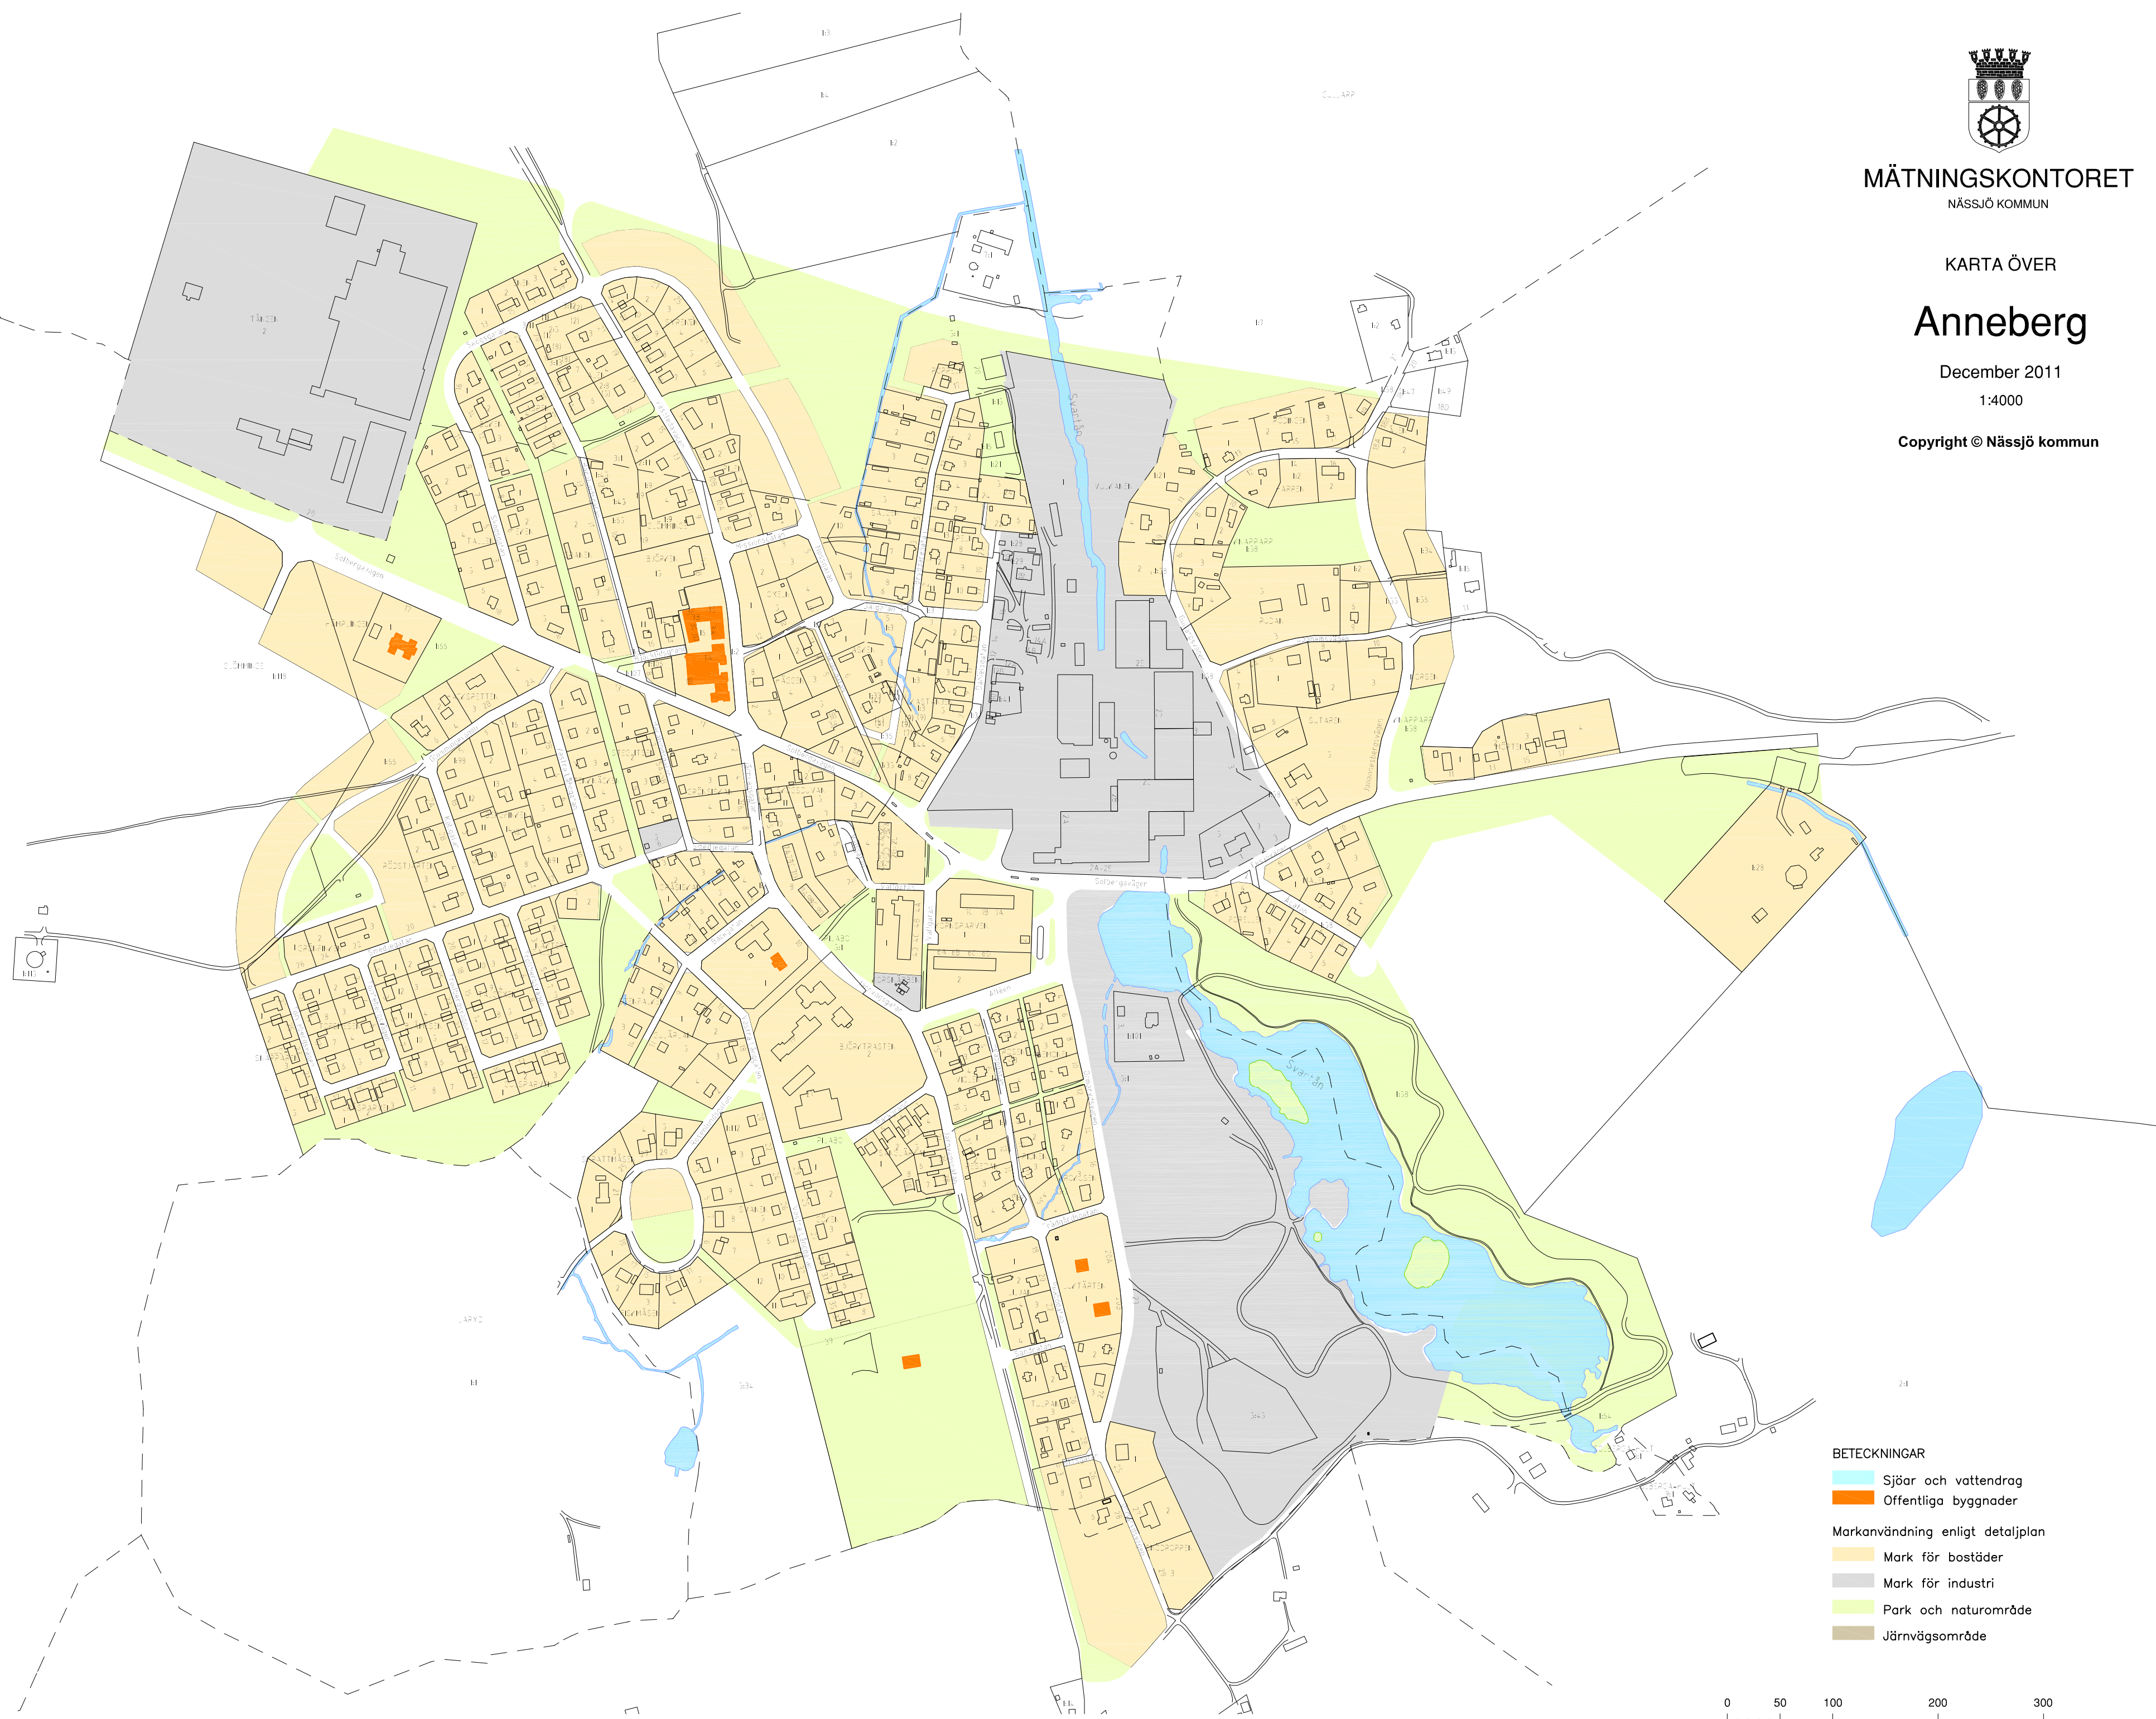

MÄTNINGSKONTORET  
NÄSSJÖ KOMMUN

KARTA ÖVER

# Anneberg

December 2011  
1:4000

Copyright © Nässjö kommun

BETECKNINGAR

- Sjöar och vattendrag
- Offentliga byggnader
- Markanvändning enligt detaljplan
  - Mark för bostäder
  - Mark för industri
  - Park och naturområde
  - Järnvägsområde