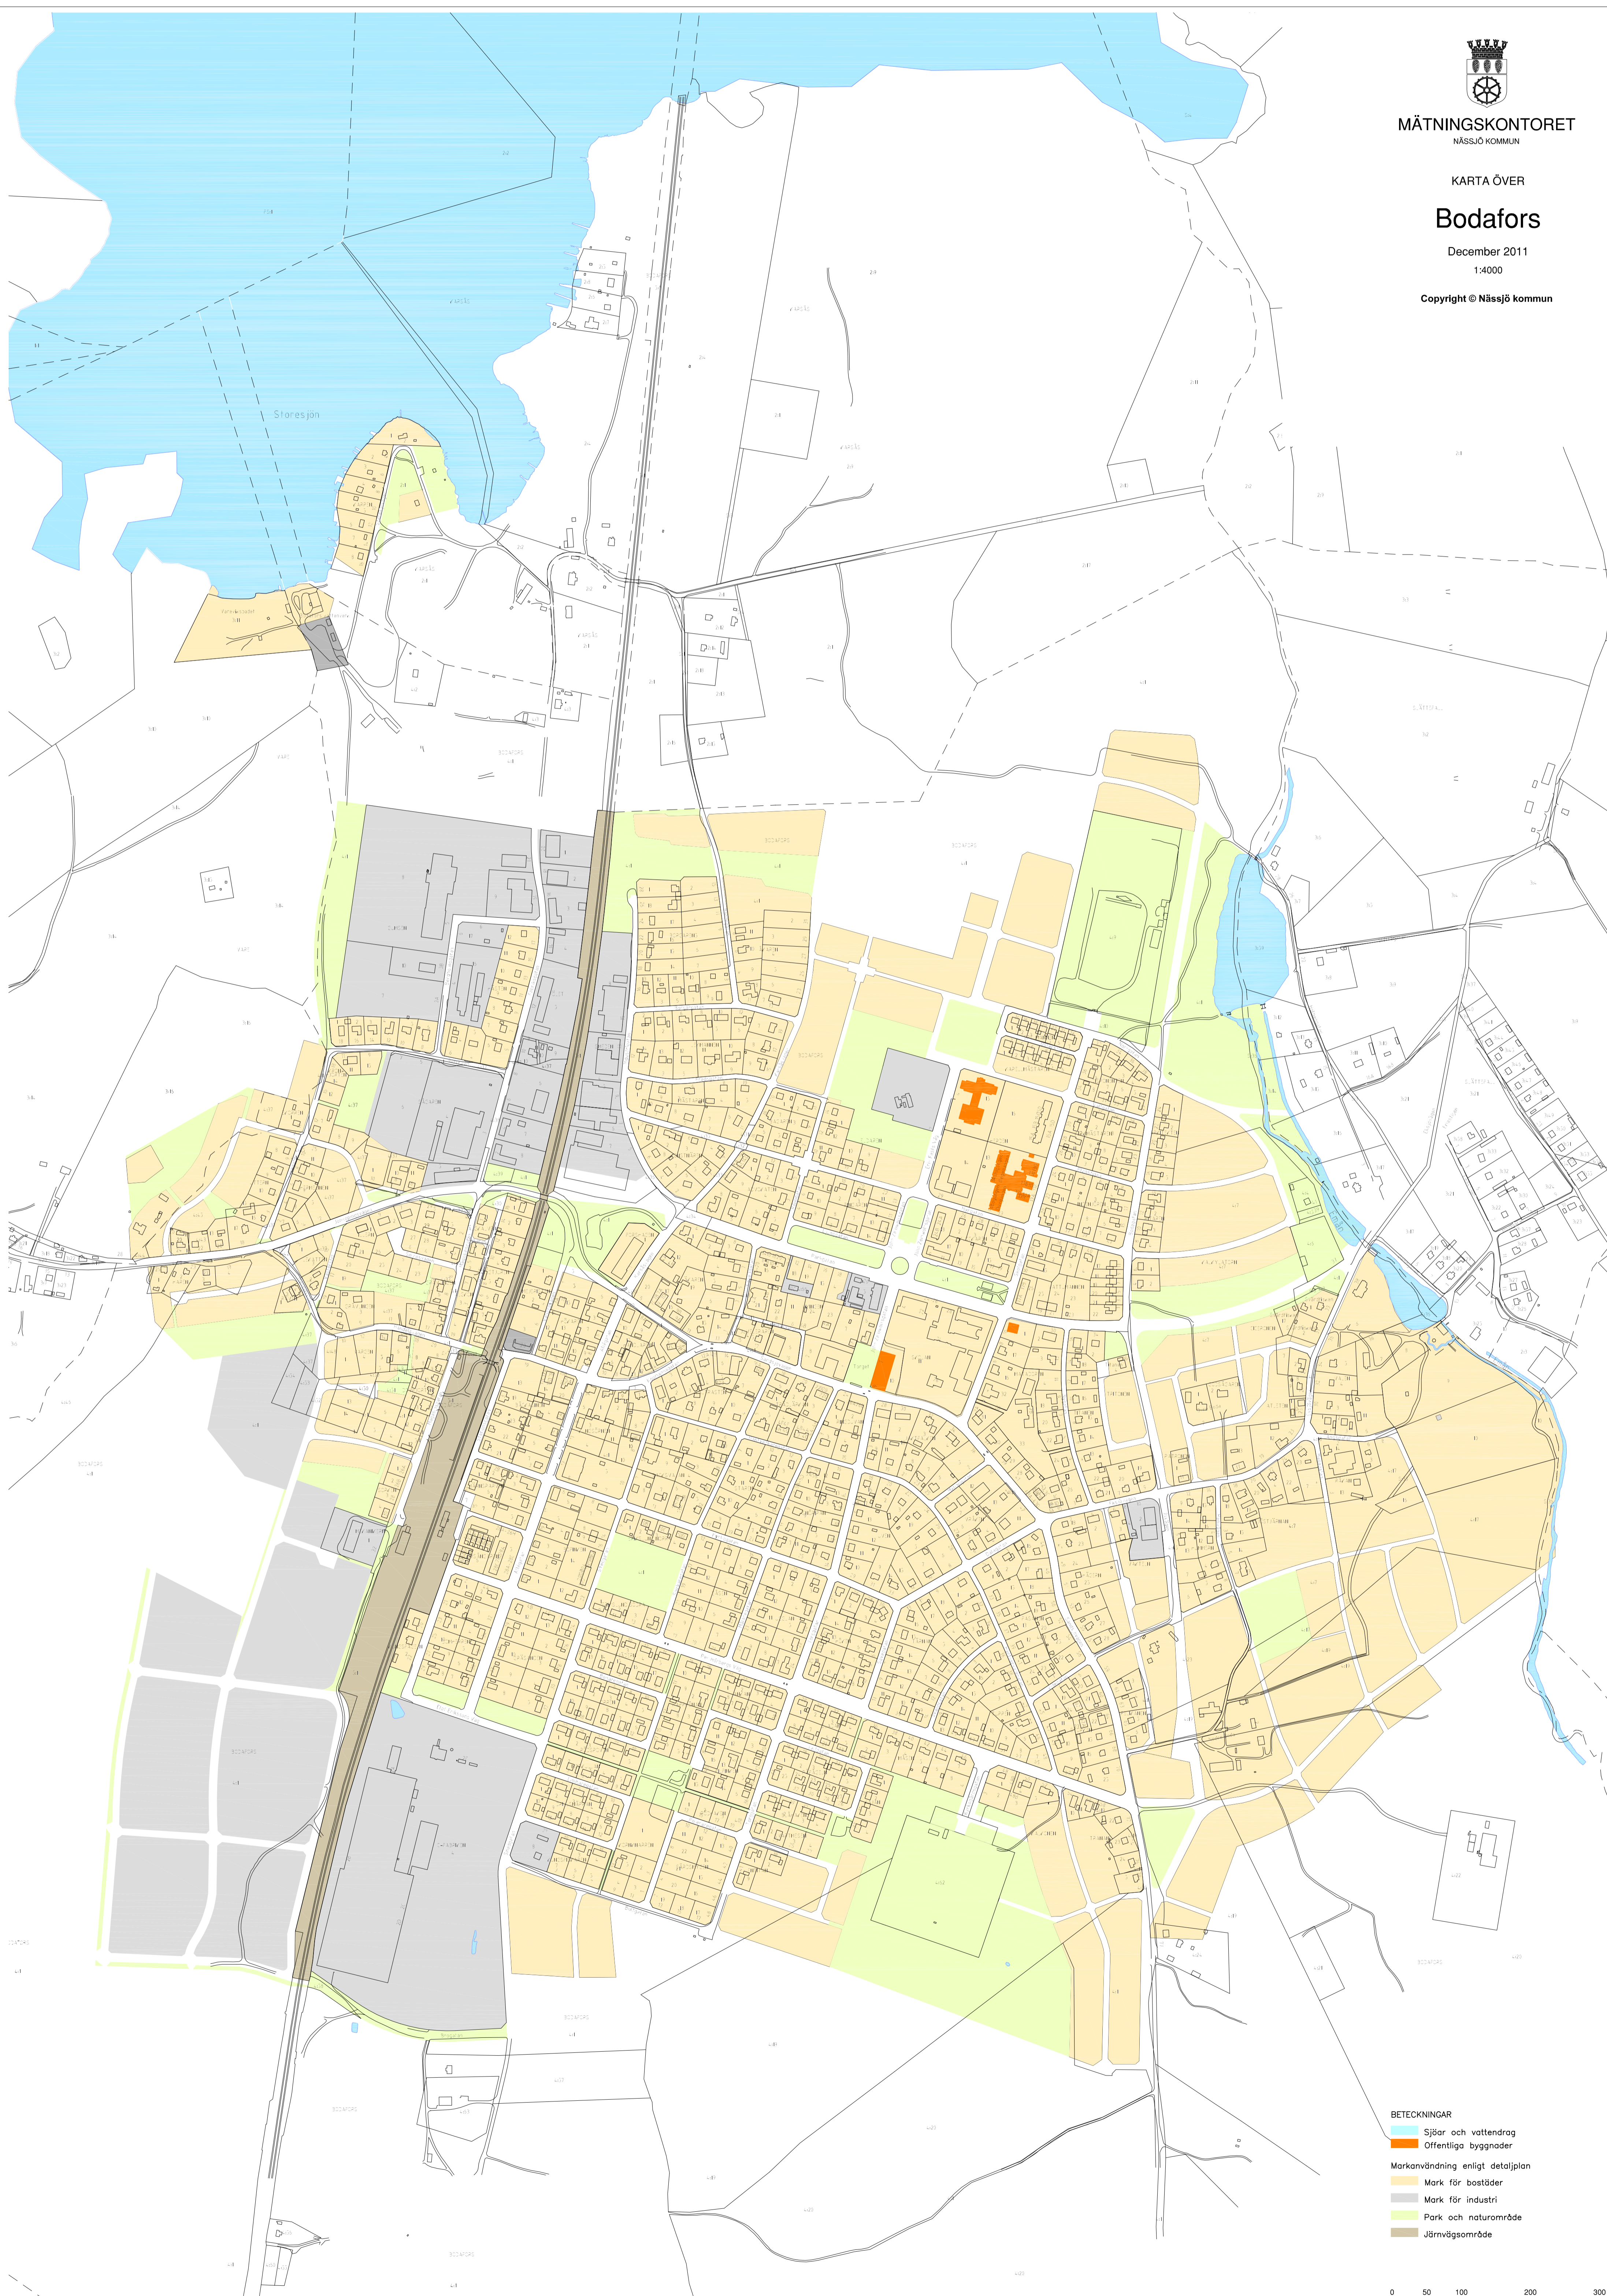

MÄTNINGSKONTORET  
NÄSSJÖ KOMMUN

KARTA ÖVER

# Bodafors

December 2011  
1:4000

Copyright © Nässjö kommun

- BETECKNINGAR**
- Sjöar och vattendrag
  - Offentliga byggnader
- Markanvändning enligt detaljplan
- Mark för bostäder
  - Mark för industri
  - Park och naturområde
  - Järnvägsområde