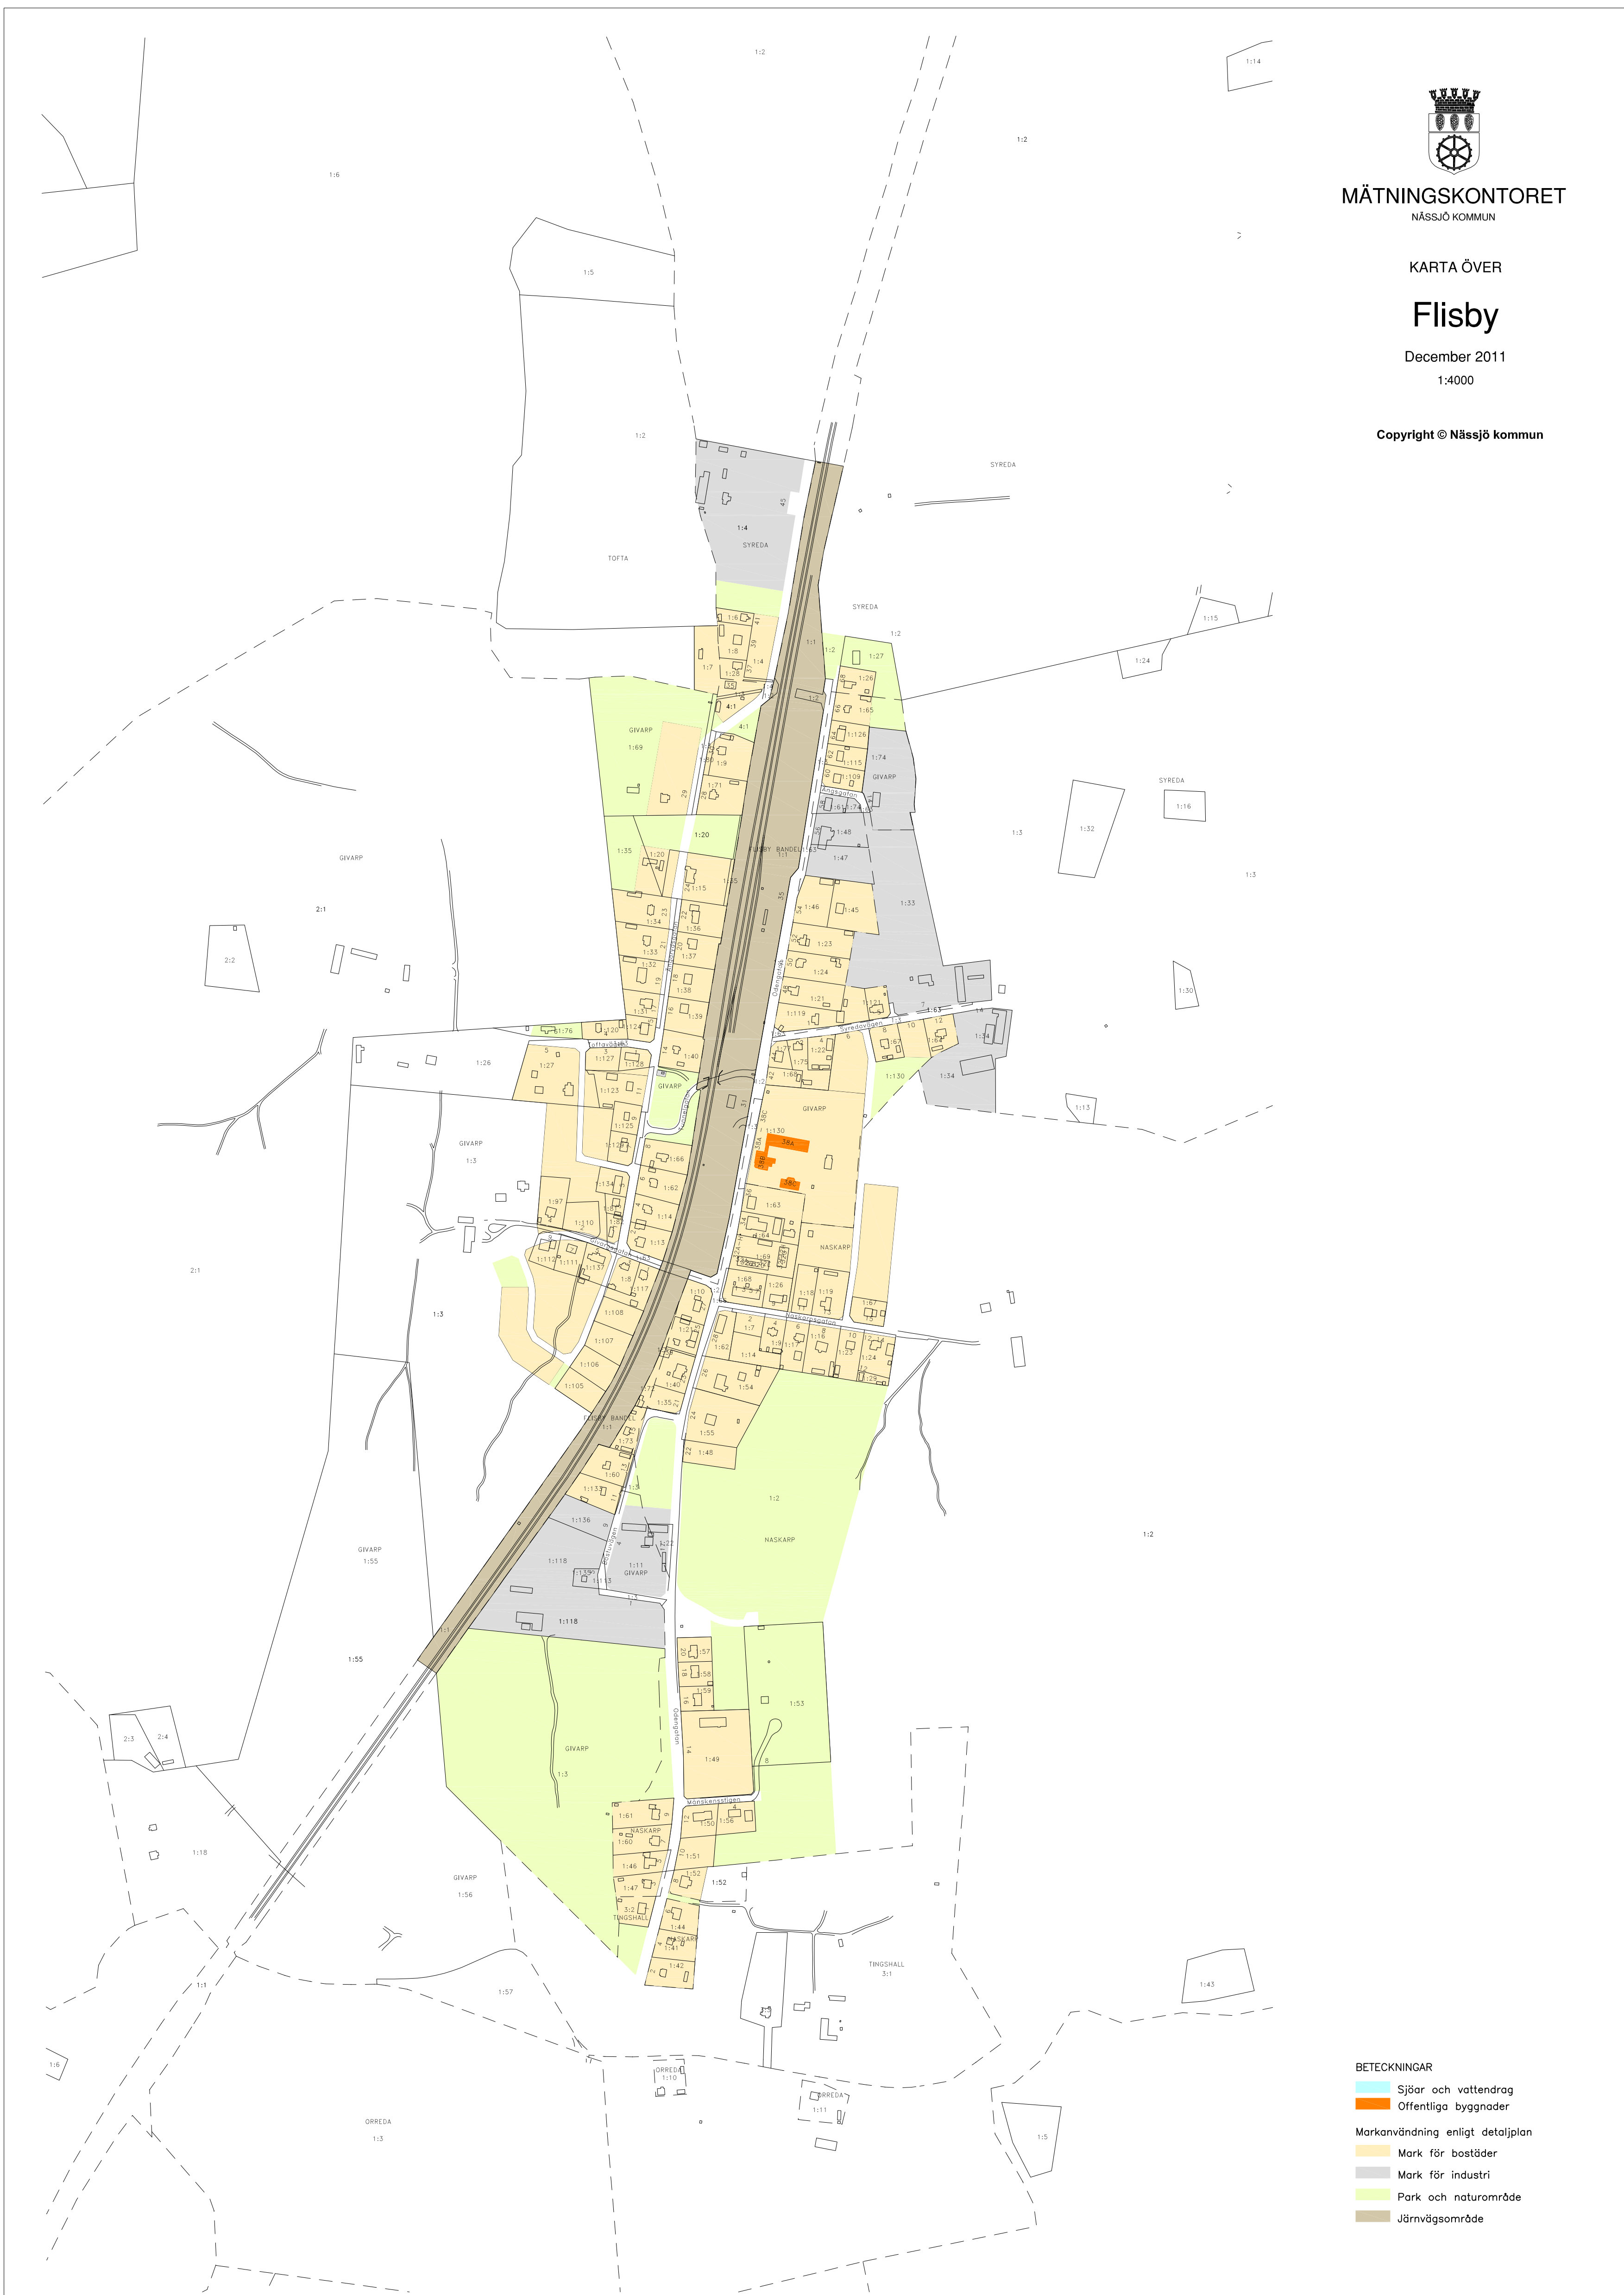

MÄTNINGSKONTORET  
NÄSSÅS KOMMUN

KARTA ÖVER

# Flisby

December 2011

1:4000

Copyright © Näsås kommun

**BETECKNINGAR**

- Sjöar och vattendrag
- Offentliga byggnader

Markanvändning enligt detaljplan

- Mark för bostäder
- Mark för industri
- Park och naturområde
- Järnvägsområde