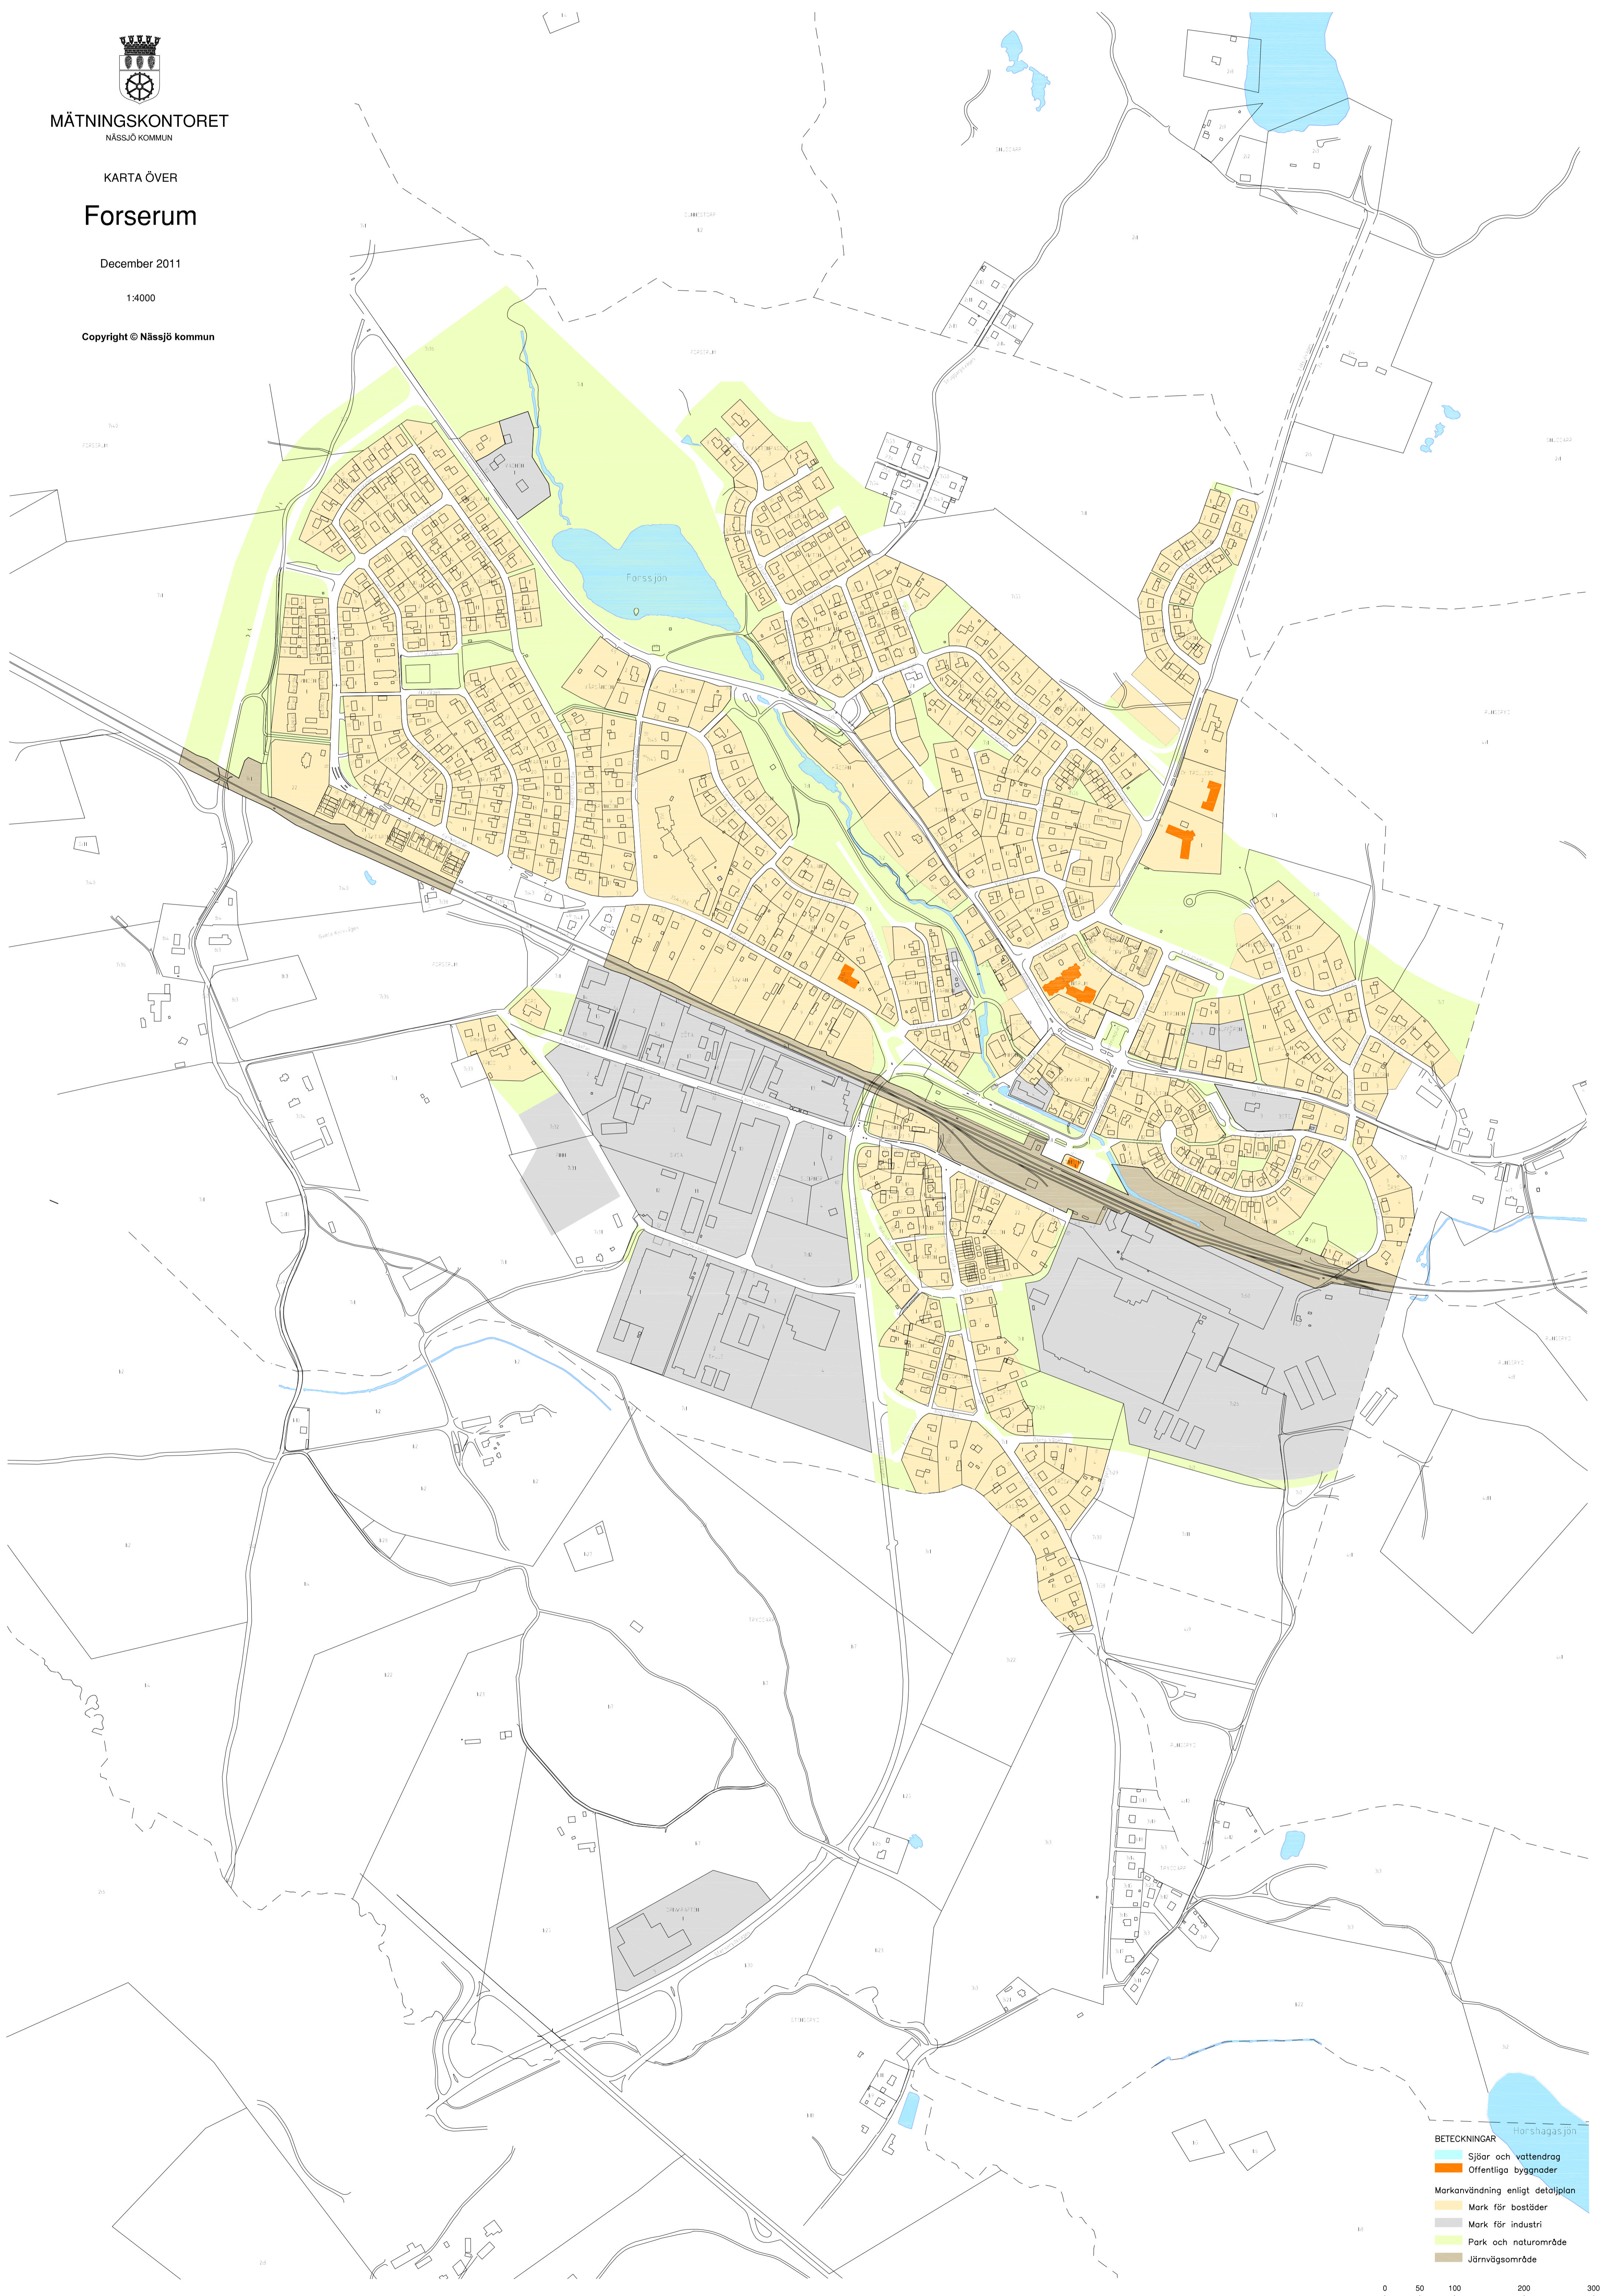

MÄTNINGSKONTORET
NÄSSJÖ KOMMUN

KARTA ÖVER

Forserum

December 2011

1:4000

Copyright © Nässjö kommun

- BETECKNINGAR**
- Sjöar och vattendrag
 - Offentliga byggnader
- Markanvändning enligt detaljplan
- Mark för bostäder
 - Mark för industri
 - Park och naturområde
 - Järnvägsområde