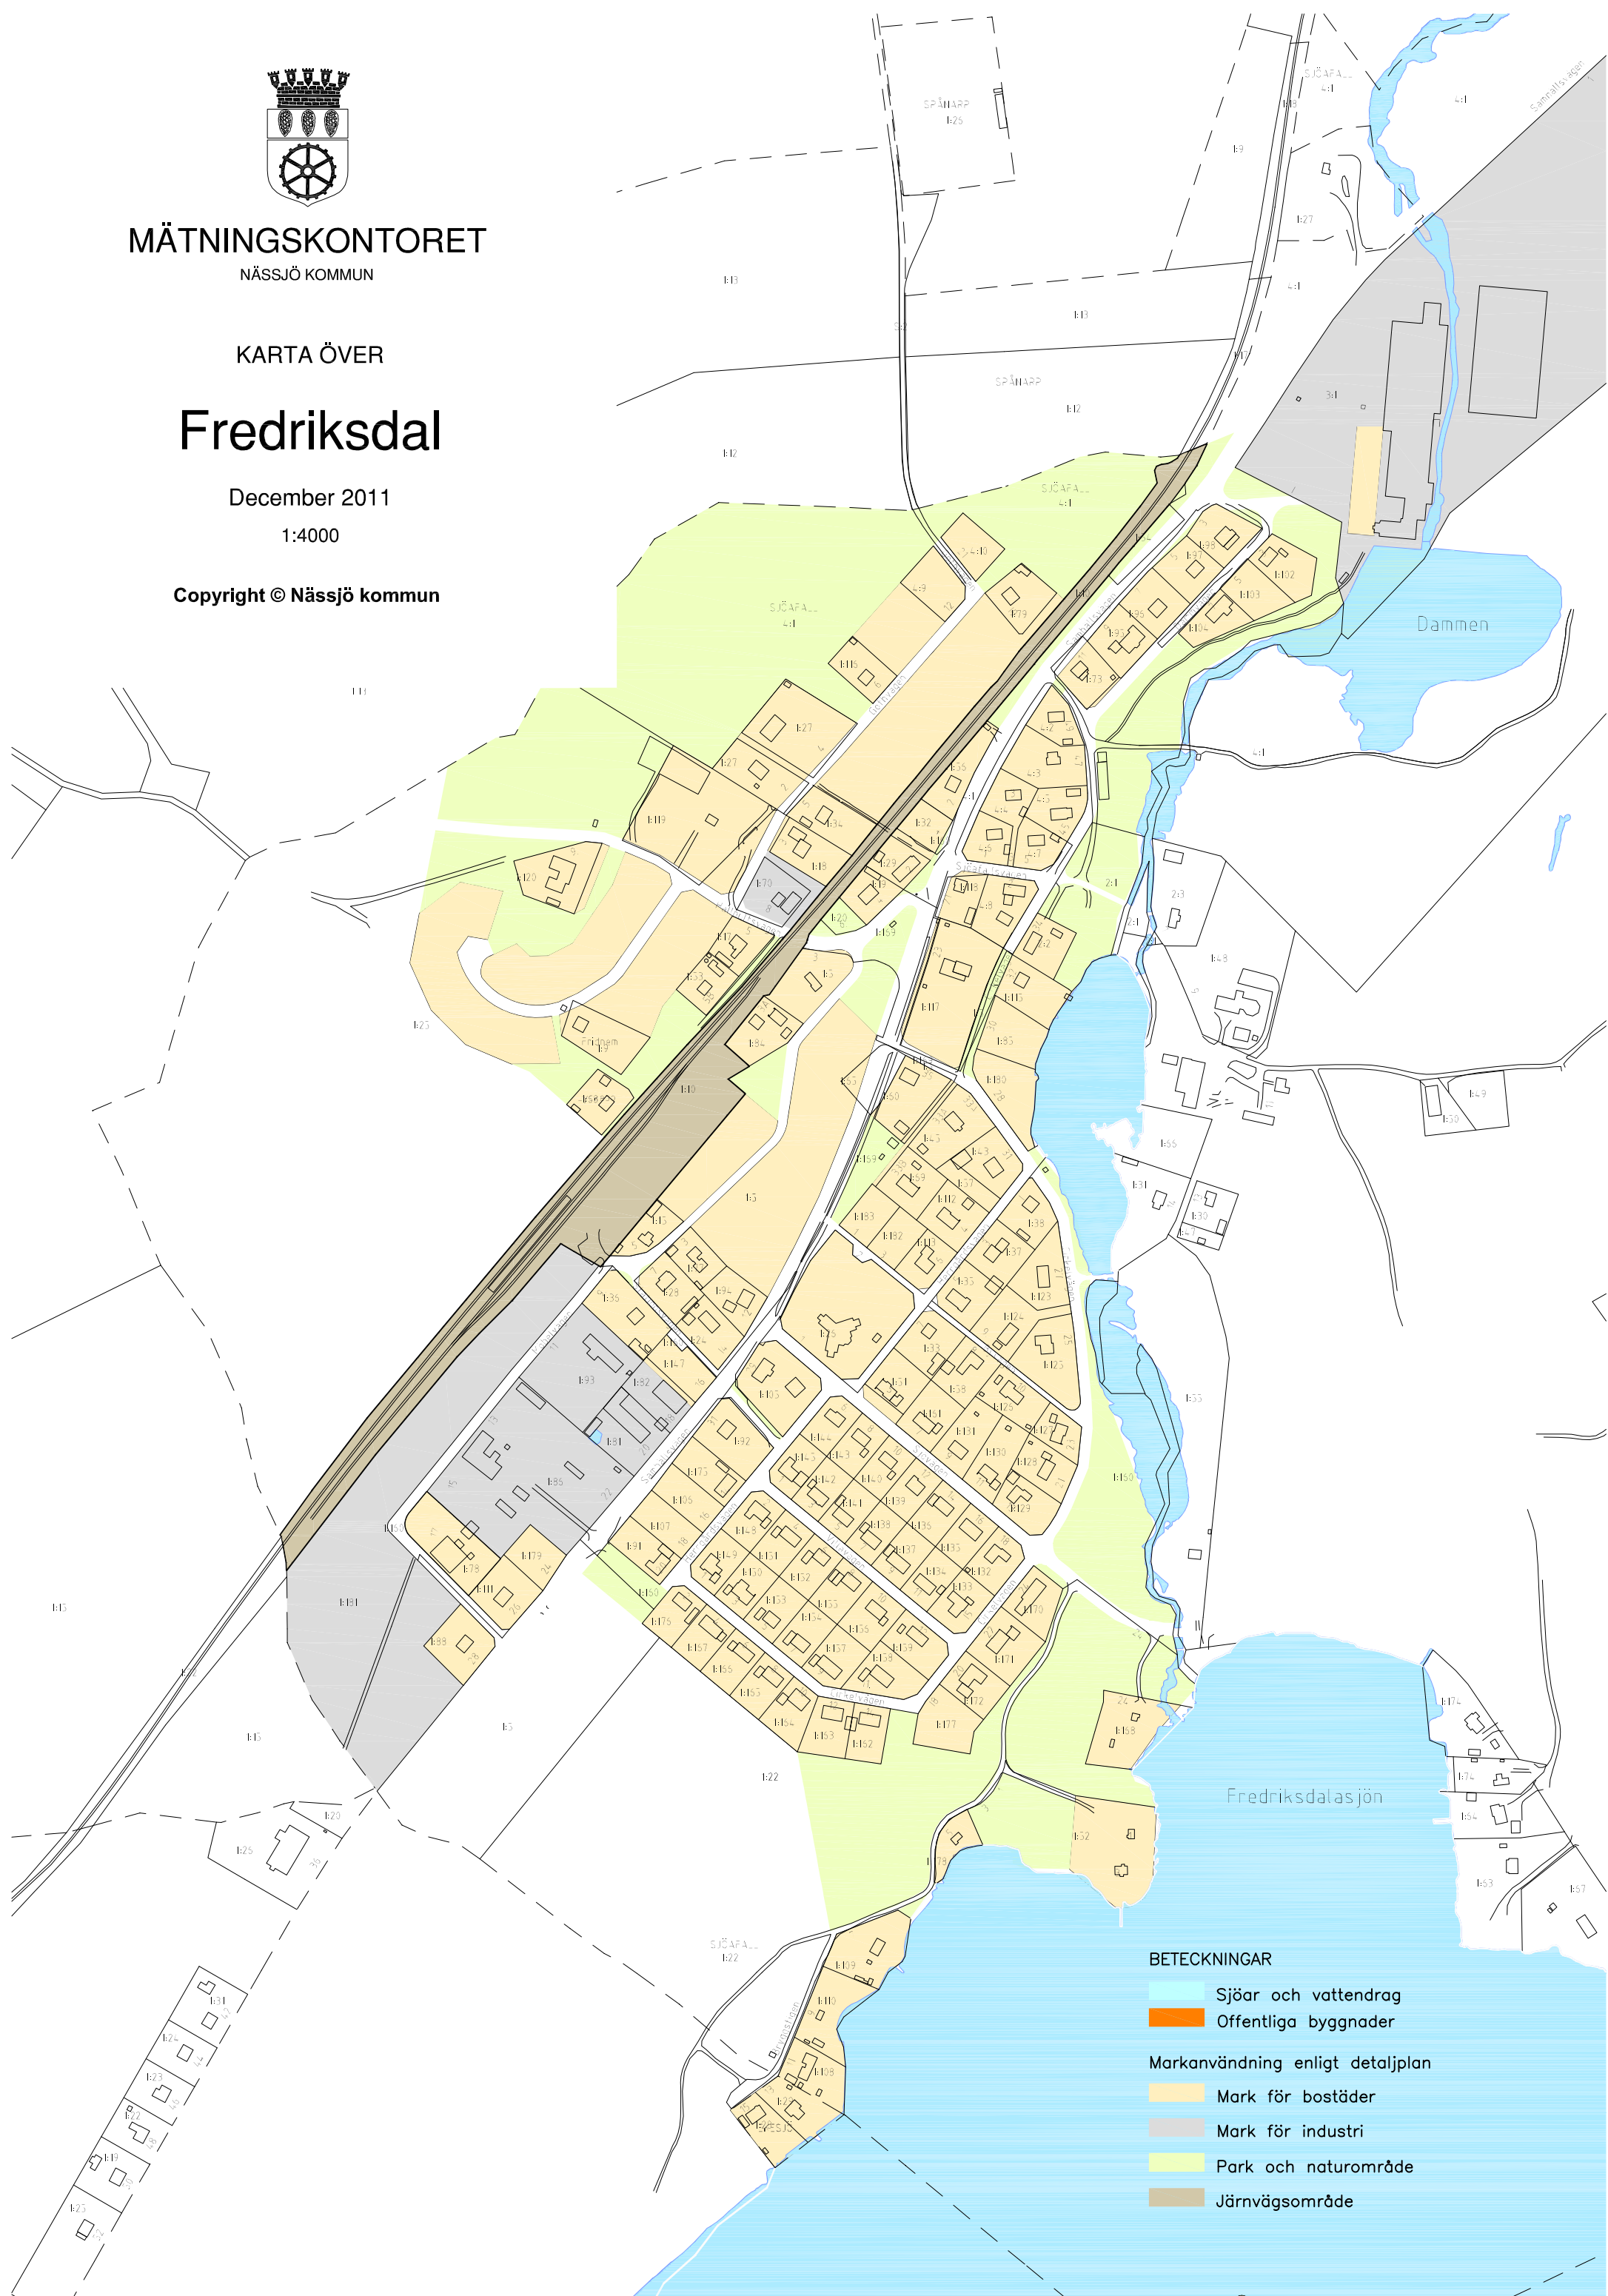

MÄTNINGSKONTORET
NÄSSJÖ KOMMUN

KARTA ÖVER

Fredriksdal

December 2011

1:4000

Copyright © Nässjö kommun

BETECKNINGAR

- Sjör och vattendrag
- Offentliga byggnader

Markanvändning enligt detaljplan

- Mark för bostäder
- Mark för industri
- Park och naturområde
- Järnvägsområde