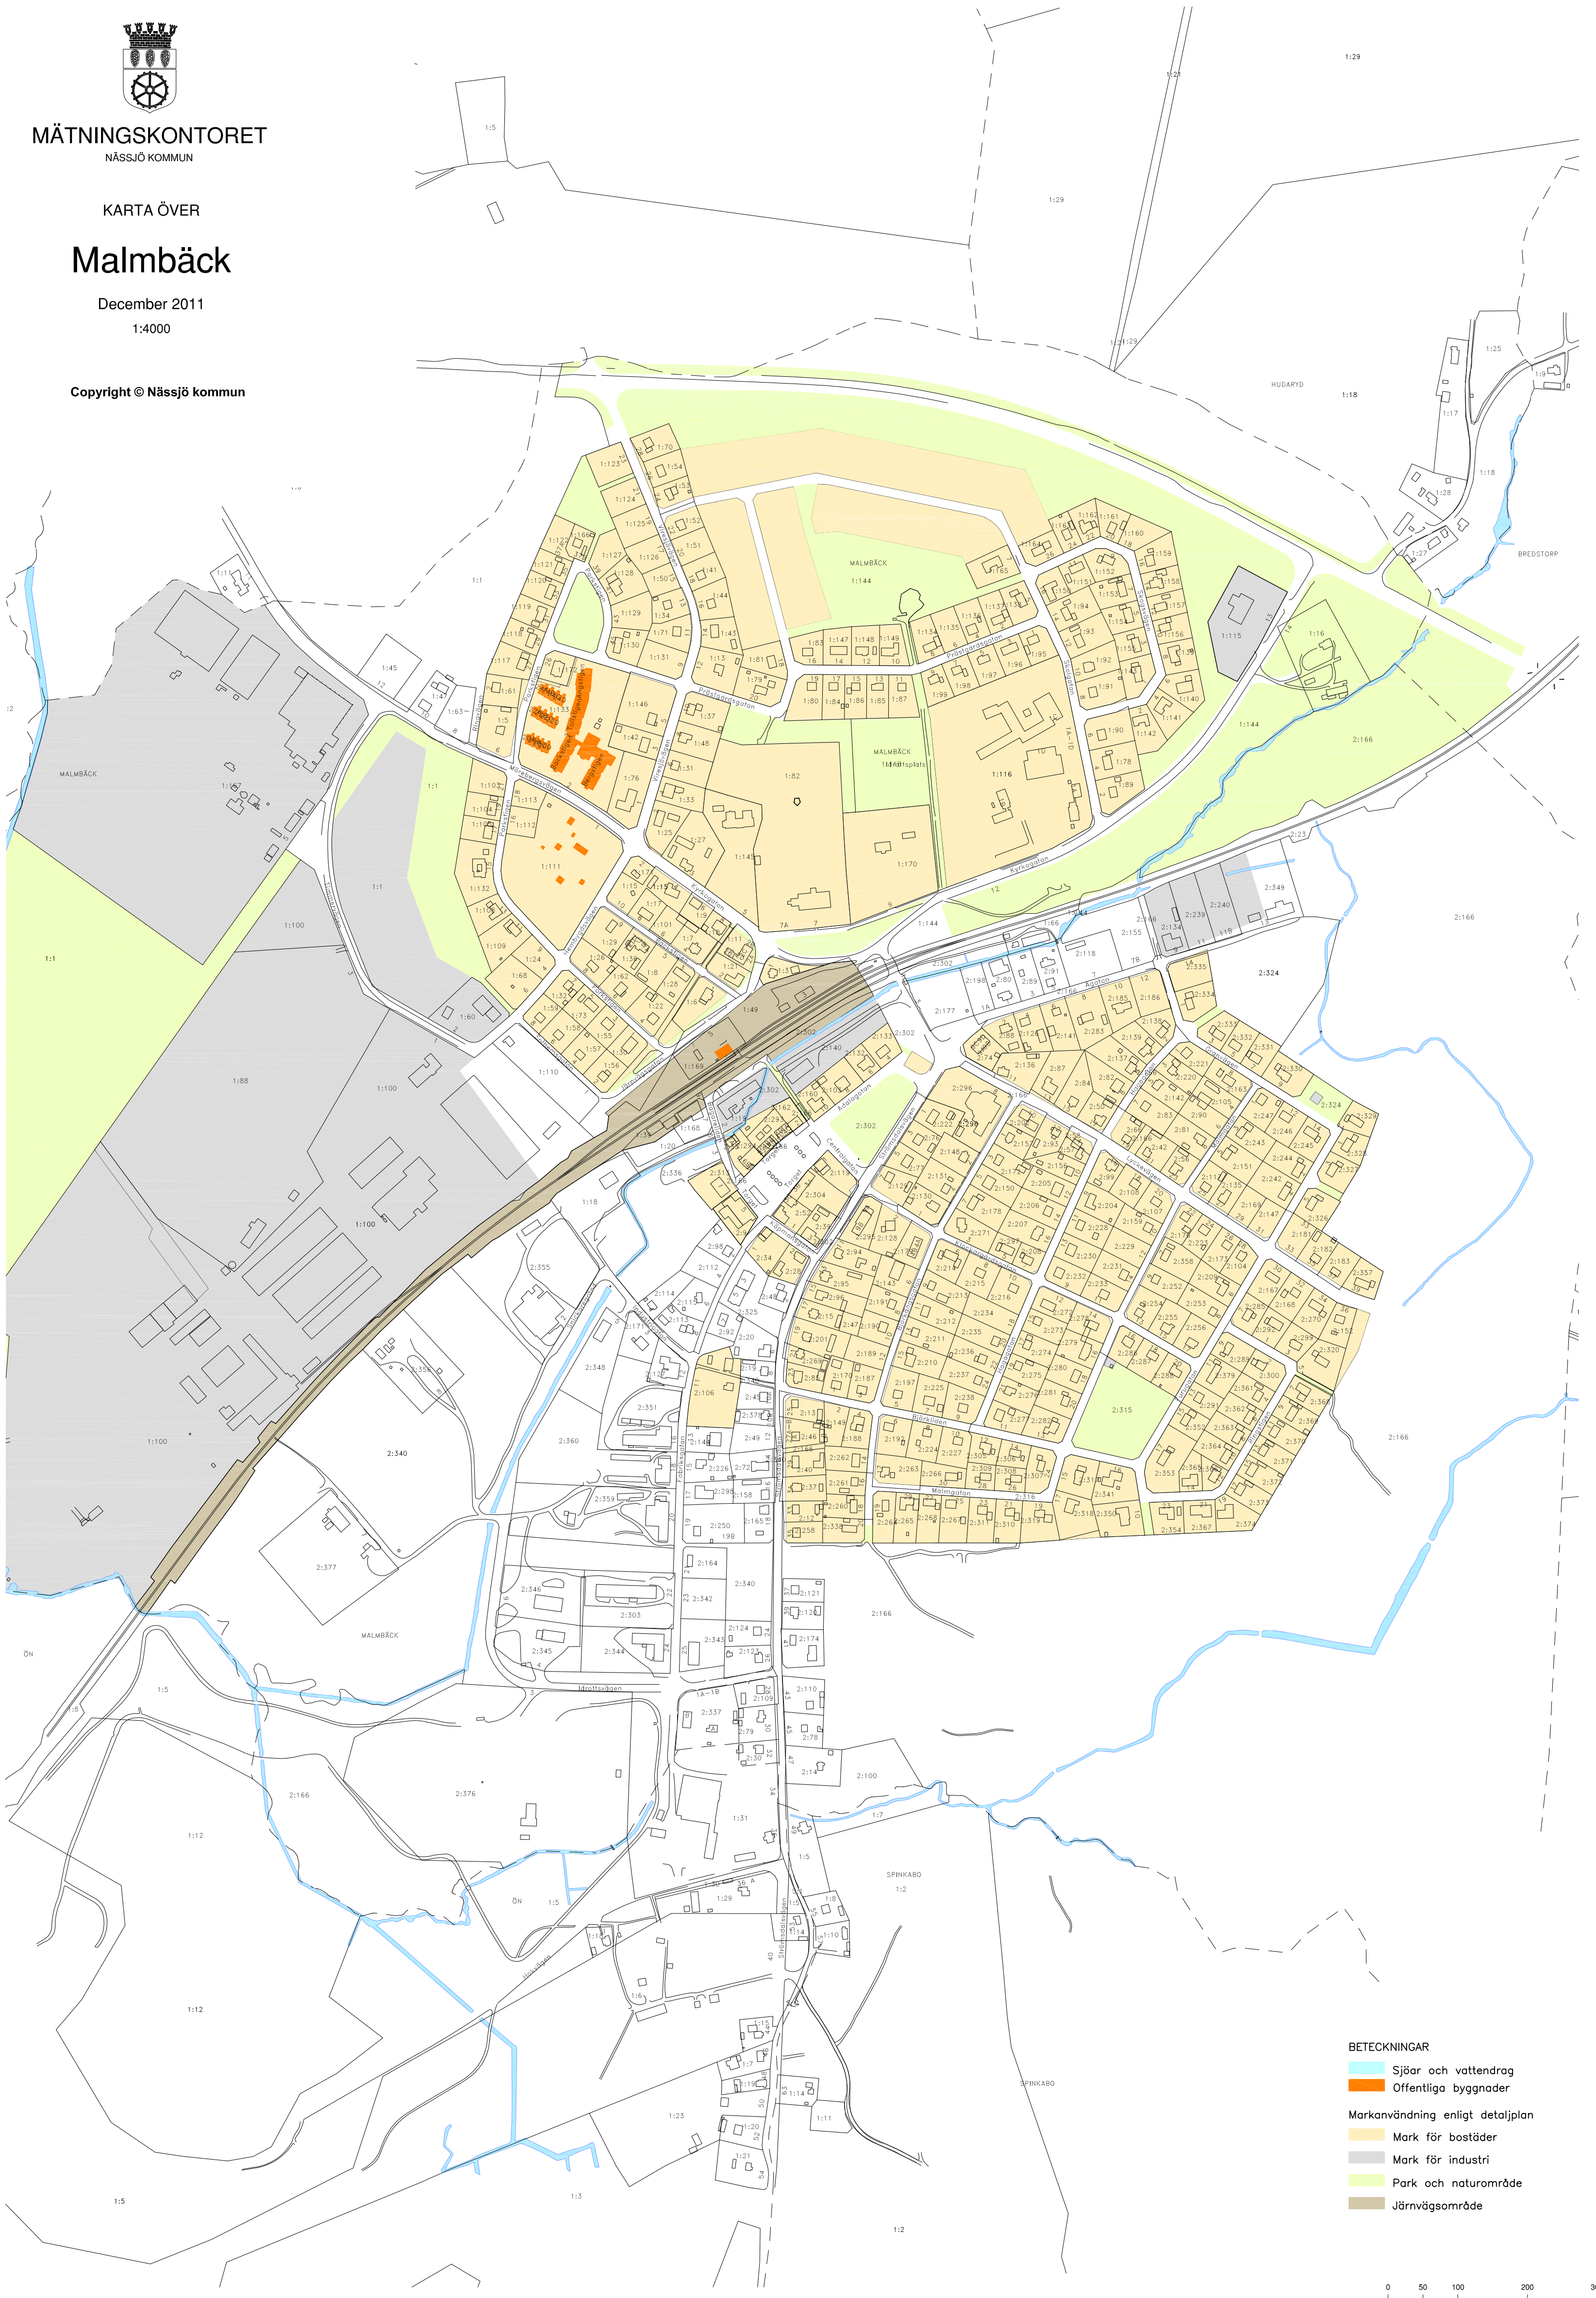

MÄTNINGSKONTORET  
NÄSSJÖ KOMMUN

KARTA ÖVER

# Malmbäck

December 2011

1:4000

Copyright © Näsås kommun

- BETECKNINGAR
- Sjöar och vattendrag
  - Offentliga byggnader
- Markanvändning enligt detaljplan
- Mark för bostäder
  - Mark för industri
  - Park och naturområde
  - Järnvägsområde