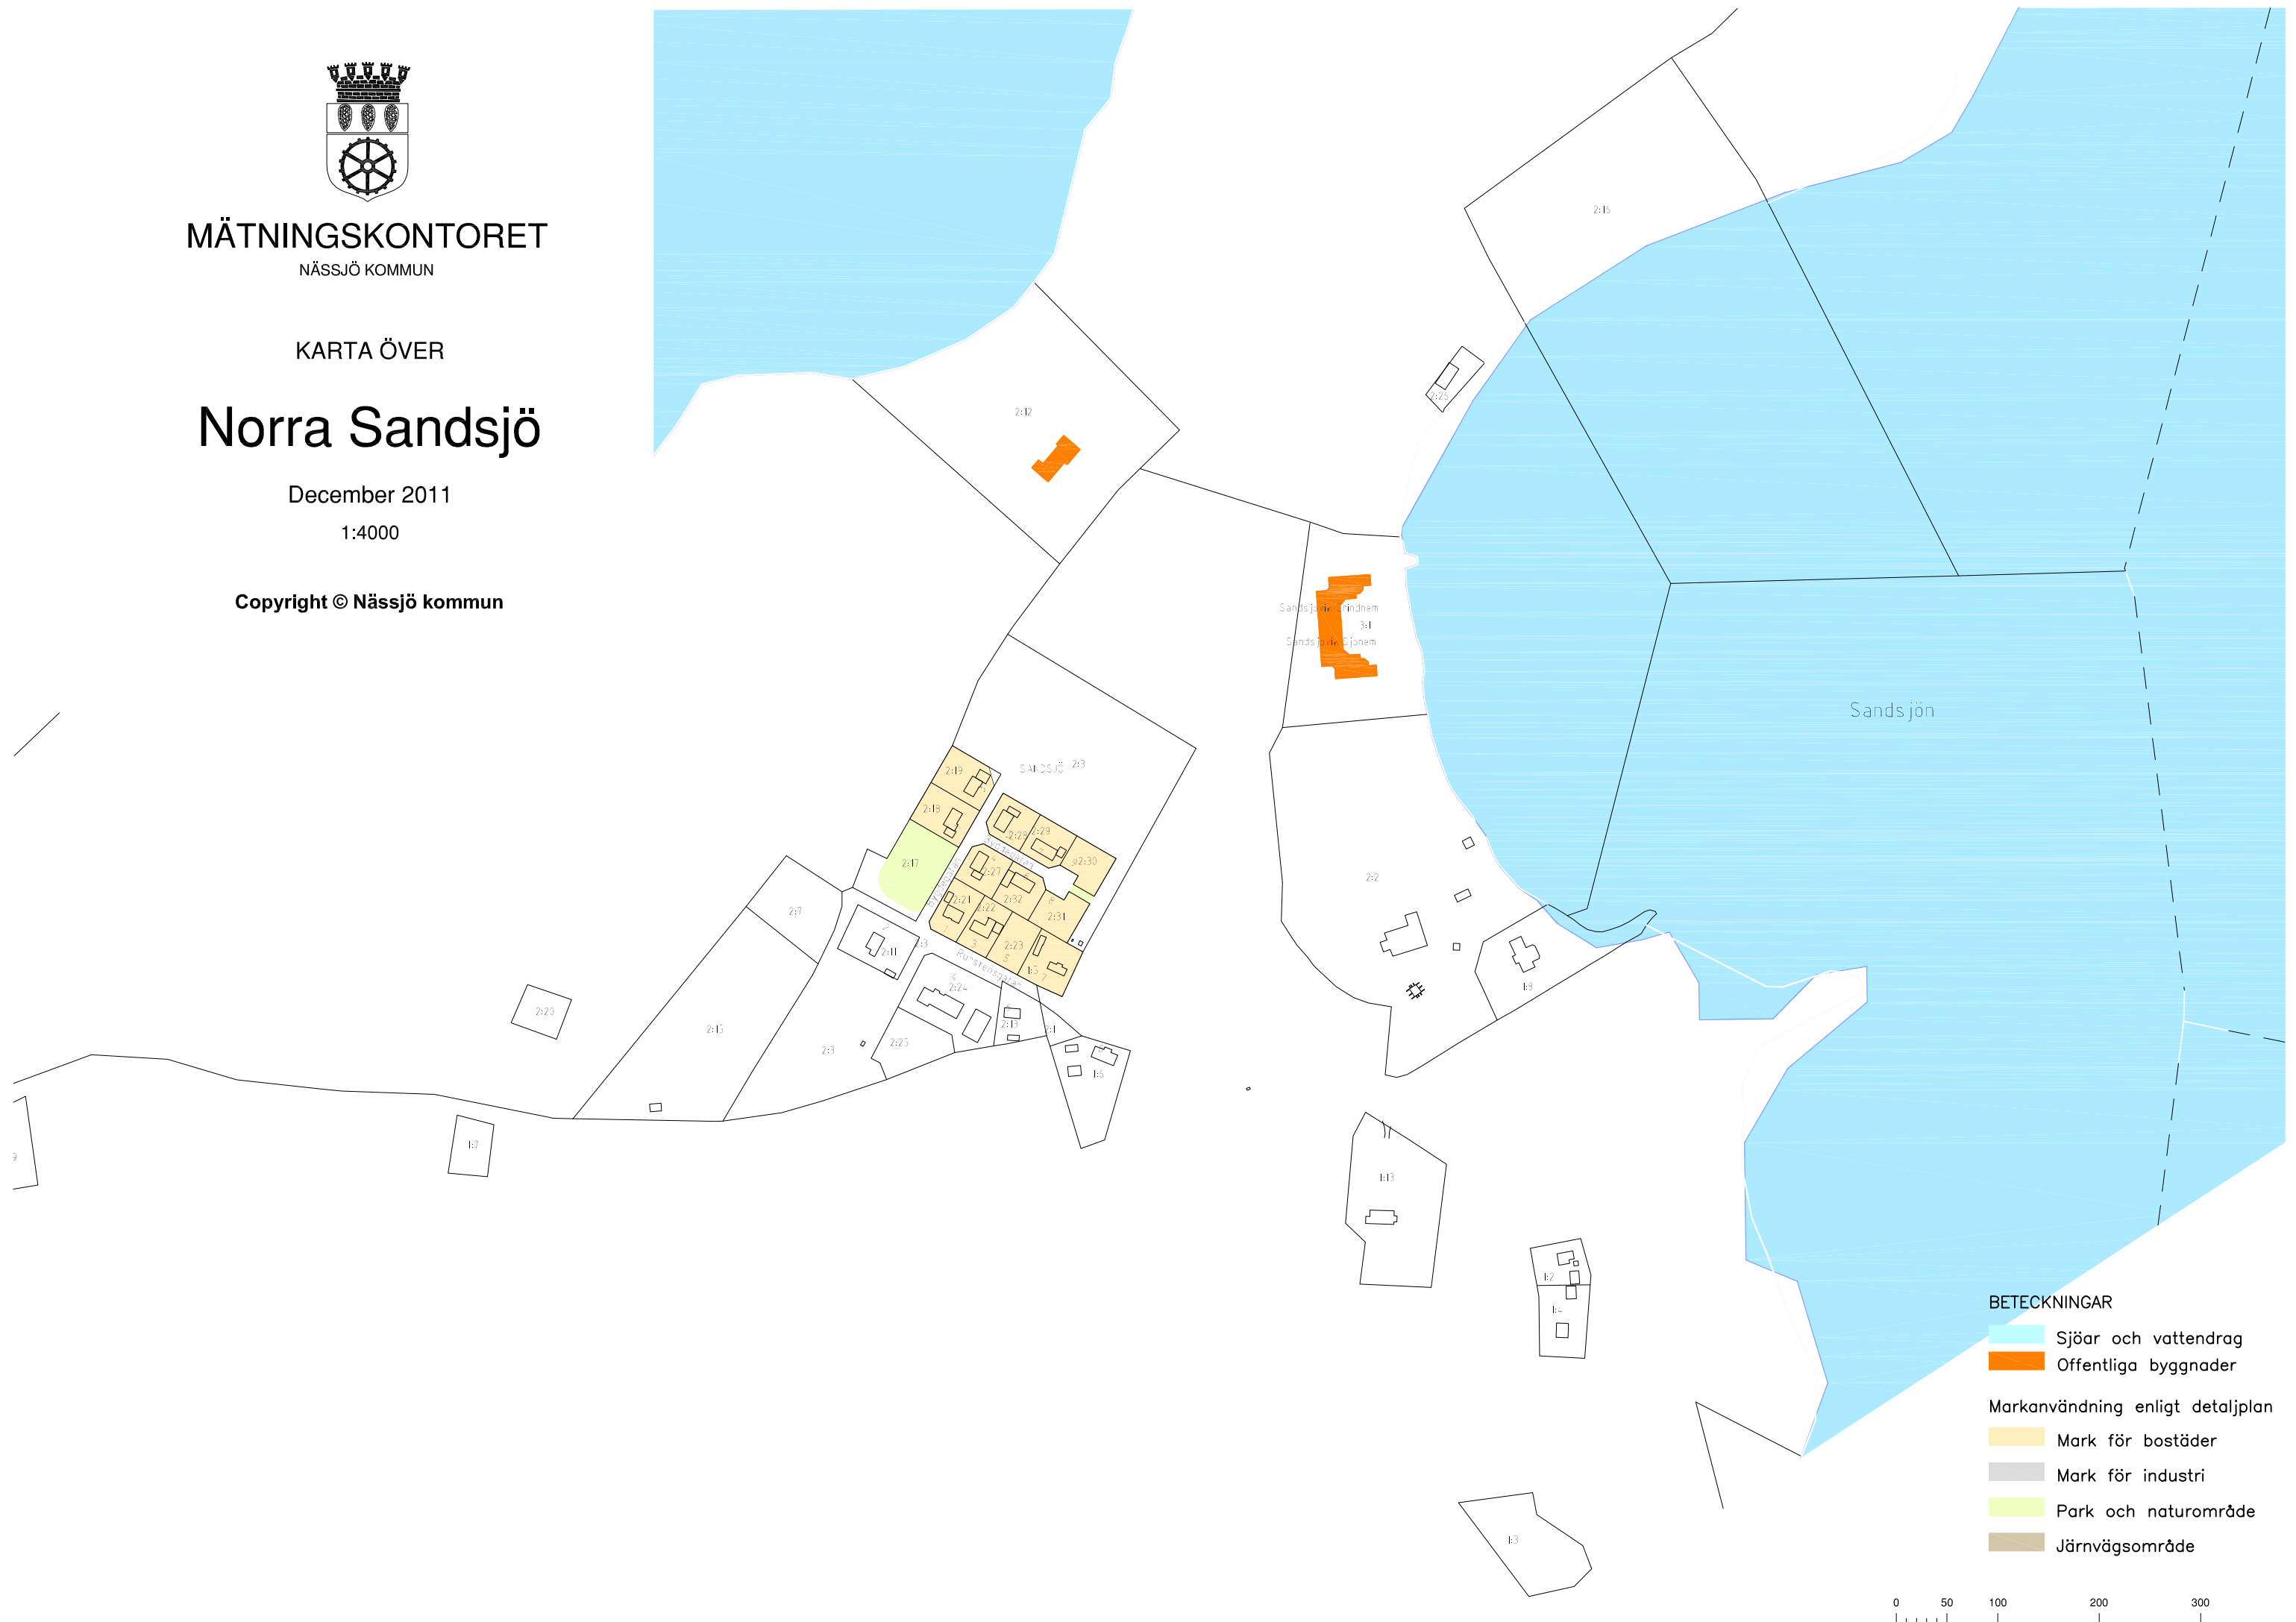

MÄTNINGSKONTORET
NÄSSJÖ KOMMUN

KARTA ÖVER

Norra Sandsjö

December 2011

1:4000

Copyright © Nässjö kommun

- BETECKNINGAR**
- Sjör och vattendrag
 - Offentliga byggnader
- Markanvändning enligt detaljplan
- Mark för bostäder
 - Mark för industri
 - Park och naturområde
 - Järnvägsområde