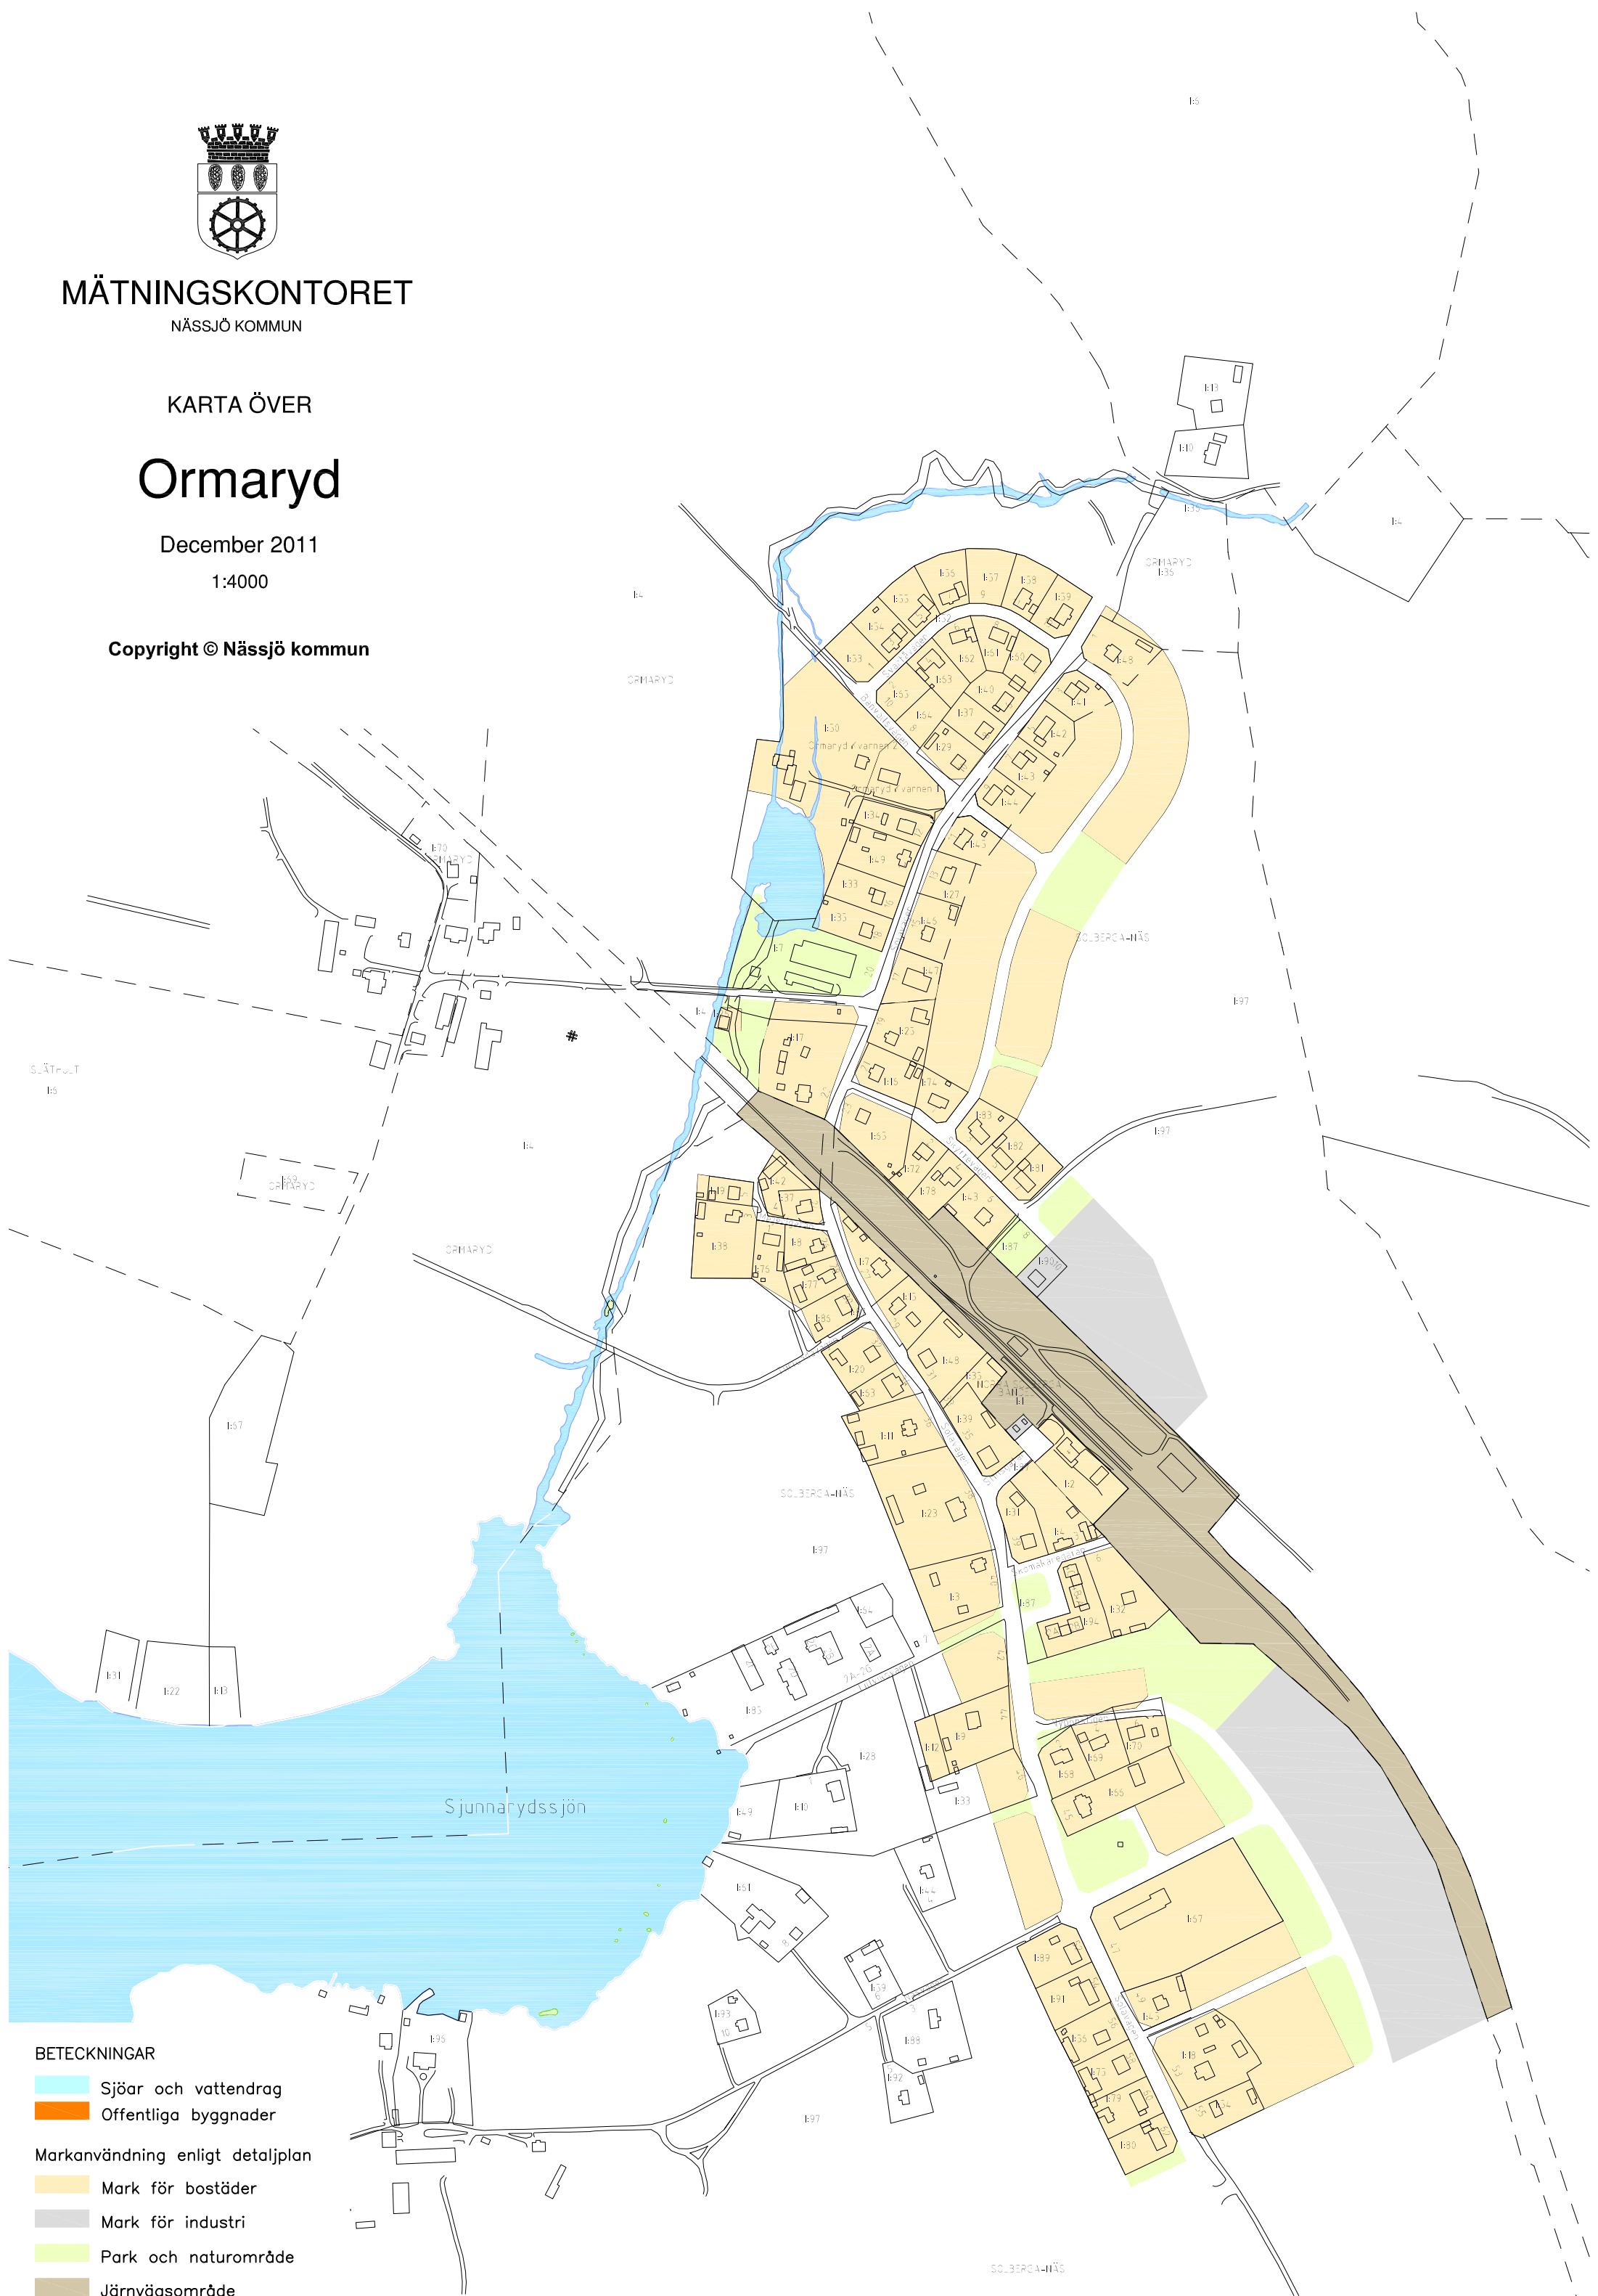

MÄTNINGSKONTORET
NÄSSJÖ KOMMUN

KARTA ÖVER

Ormaryd

December 2011
1:4000

Copyright © Nässjö kommun

BETECKNINGAR

- Sjöar och vattendrag
- Offentliga byggnader

Markanvändning enligt detaljplan

- Mark för bostäder
- Mark för industri
- Park och naturområde
- Järnvägsområde