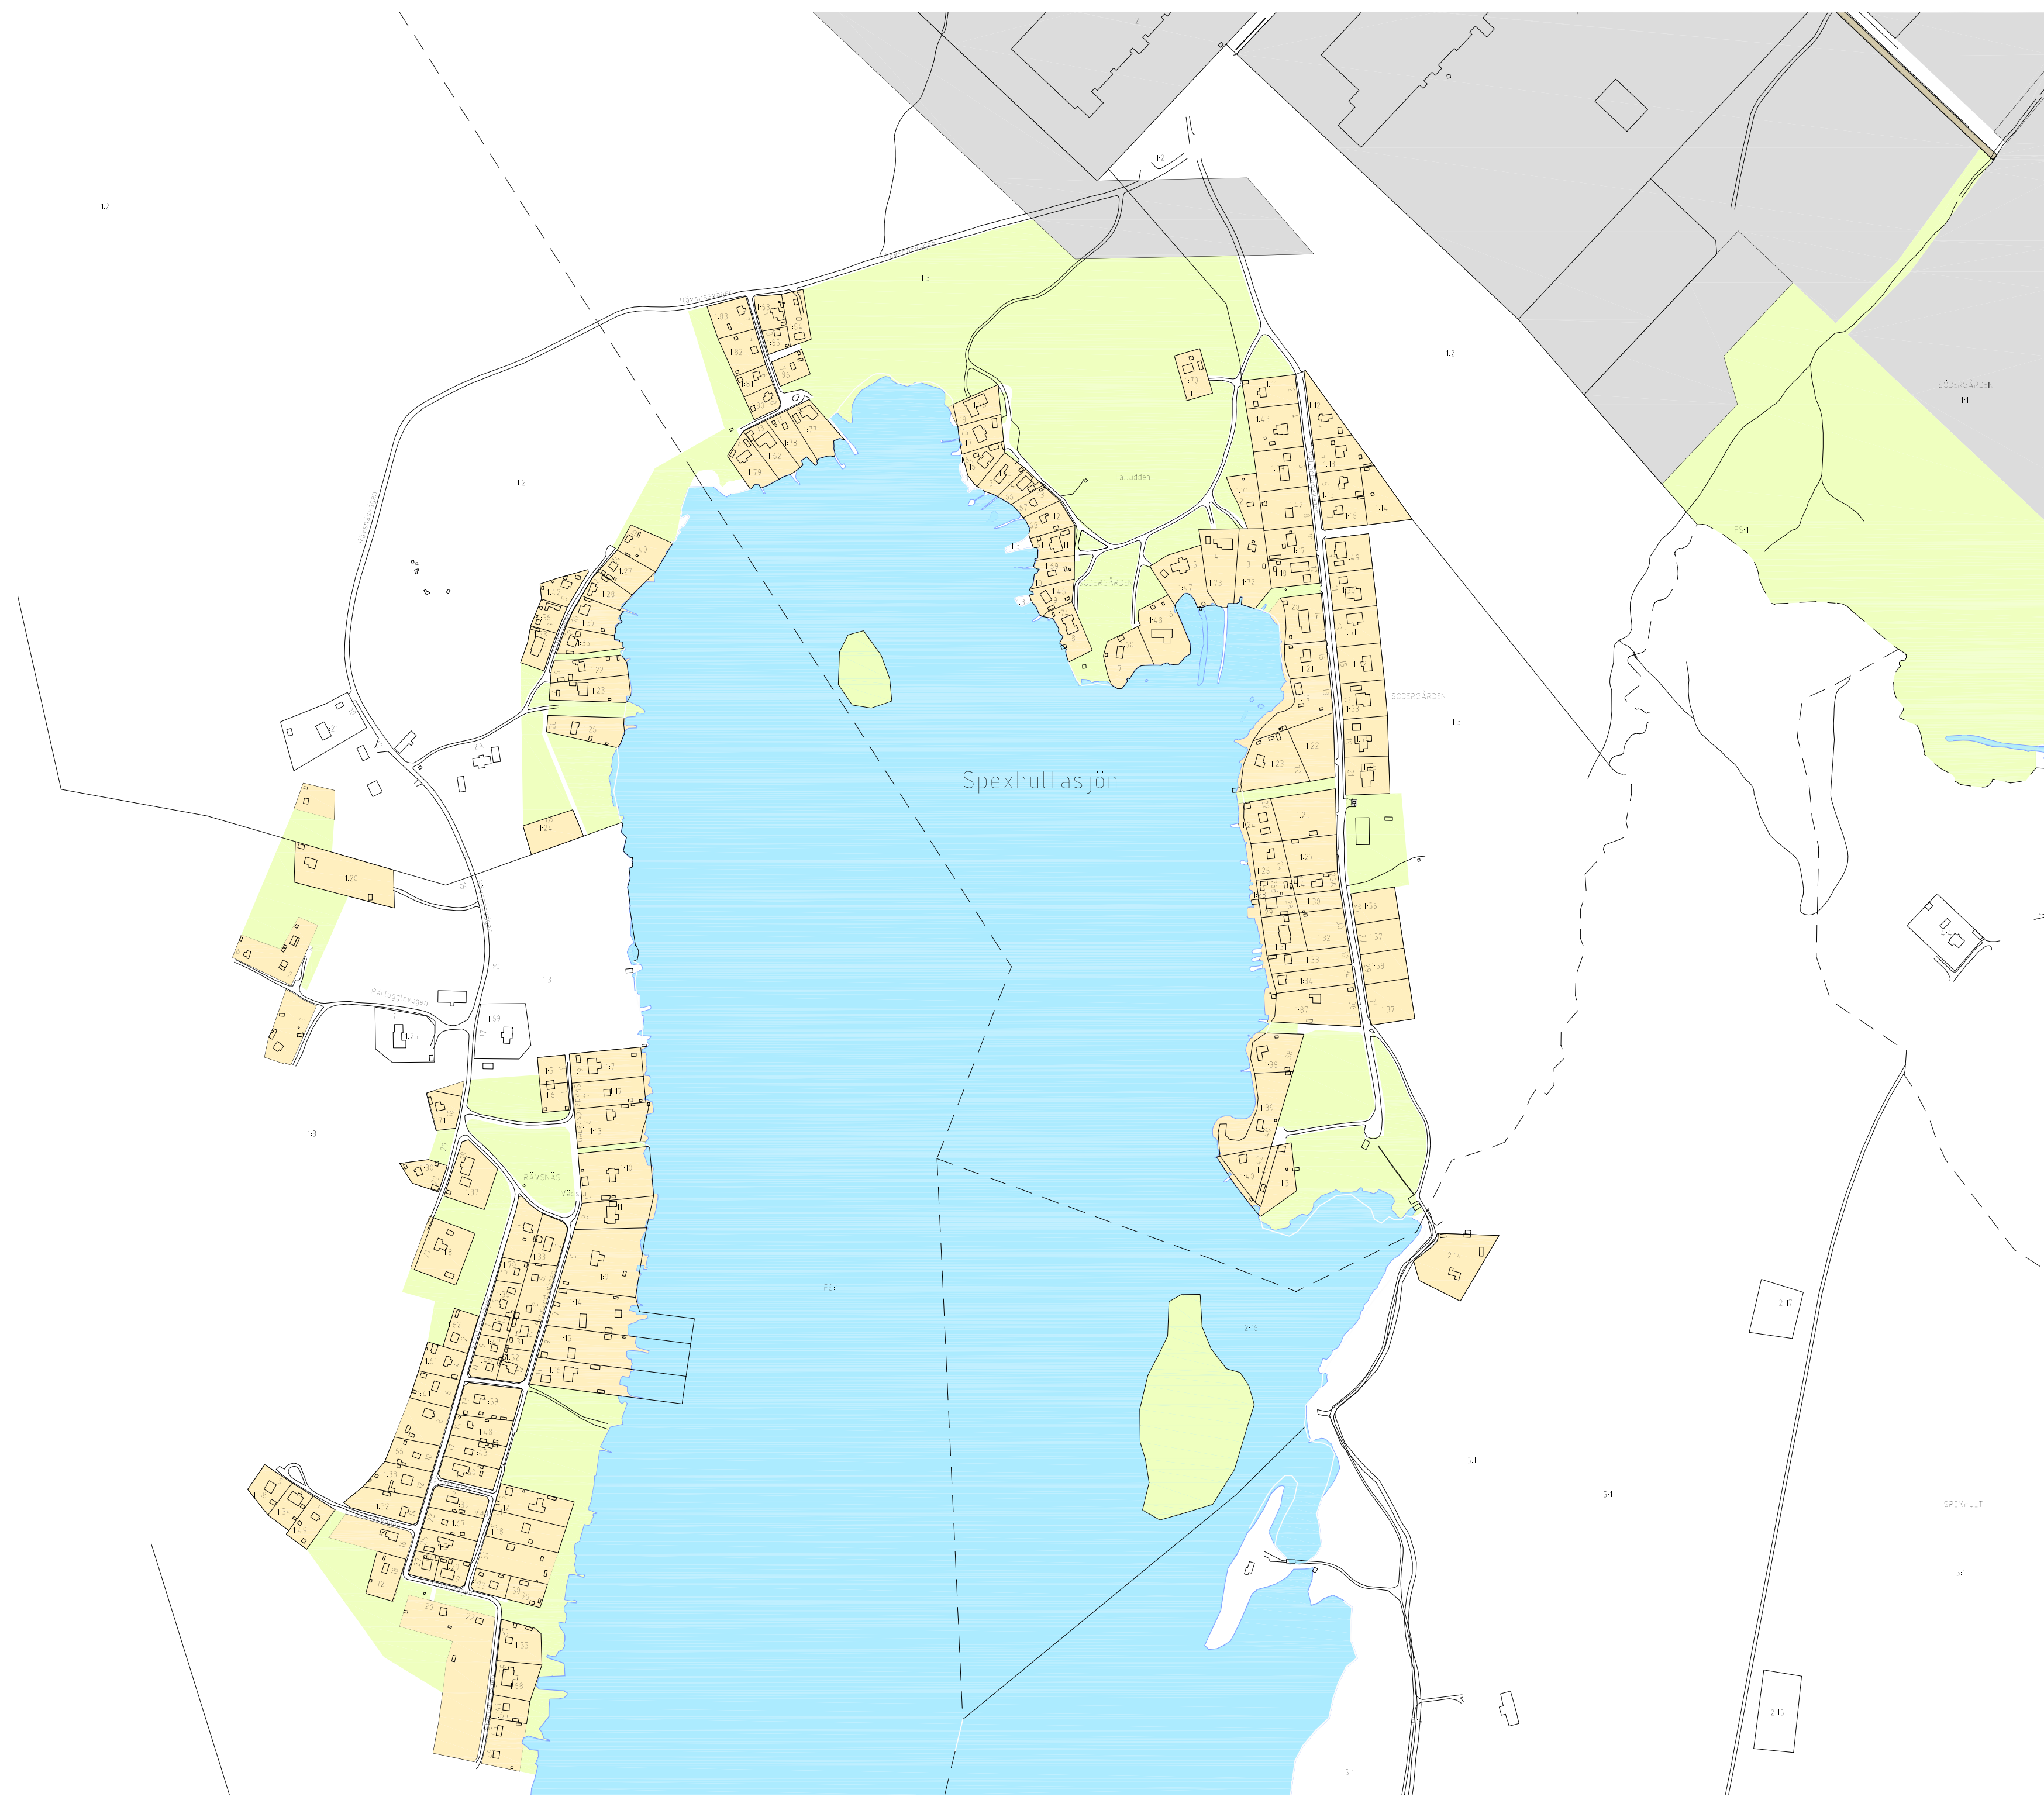

MÄTNINGSKONTORET  
NÄSSJÖ KOMMUN

KARTA ÖVER

# Rävsnäs och Södergården

December 2011  
1:4000

Copyright © Nässjö kommun

#### BETECKNINGAR

- Sjöar och vattendrag
- Offentliga byggnader
- Markanvändning enligt detaljplan
  - Mark för bostäder
  - Mark för industri
  - Park och naturområde
  - Järnvägsområde