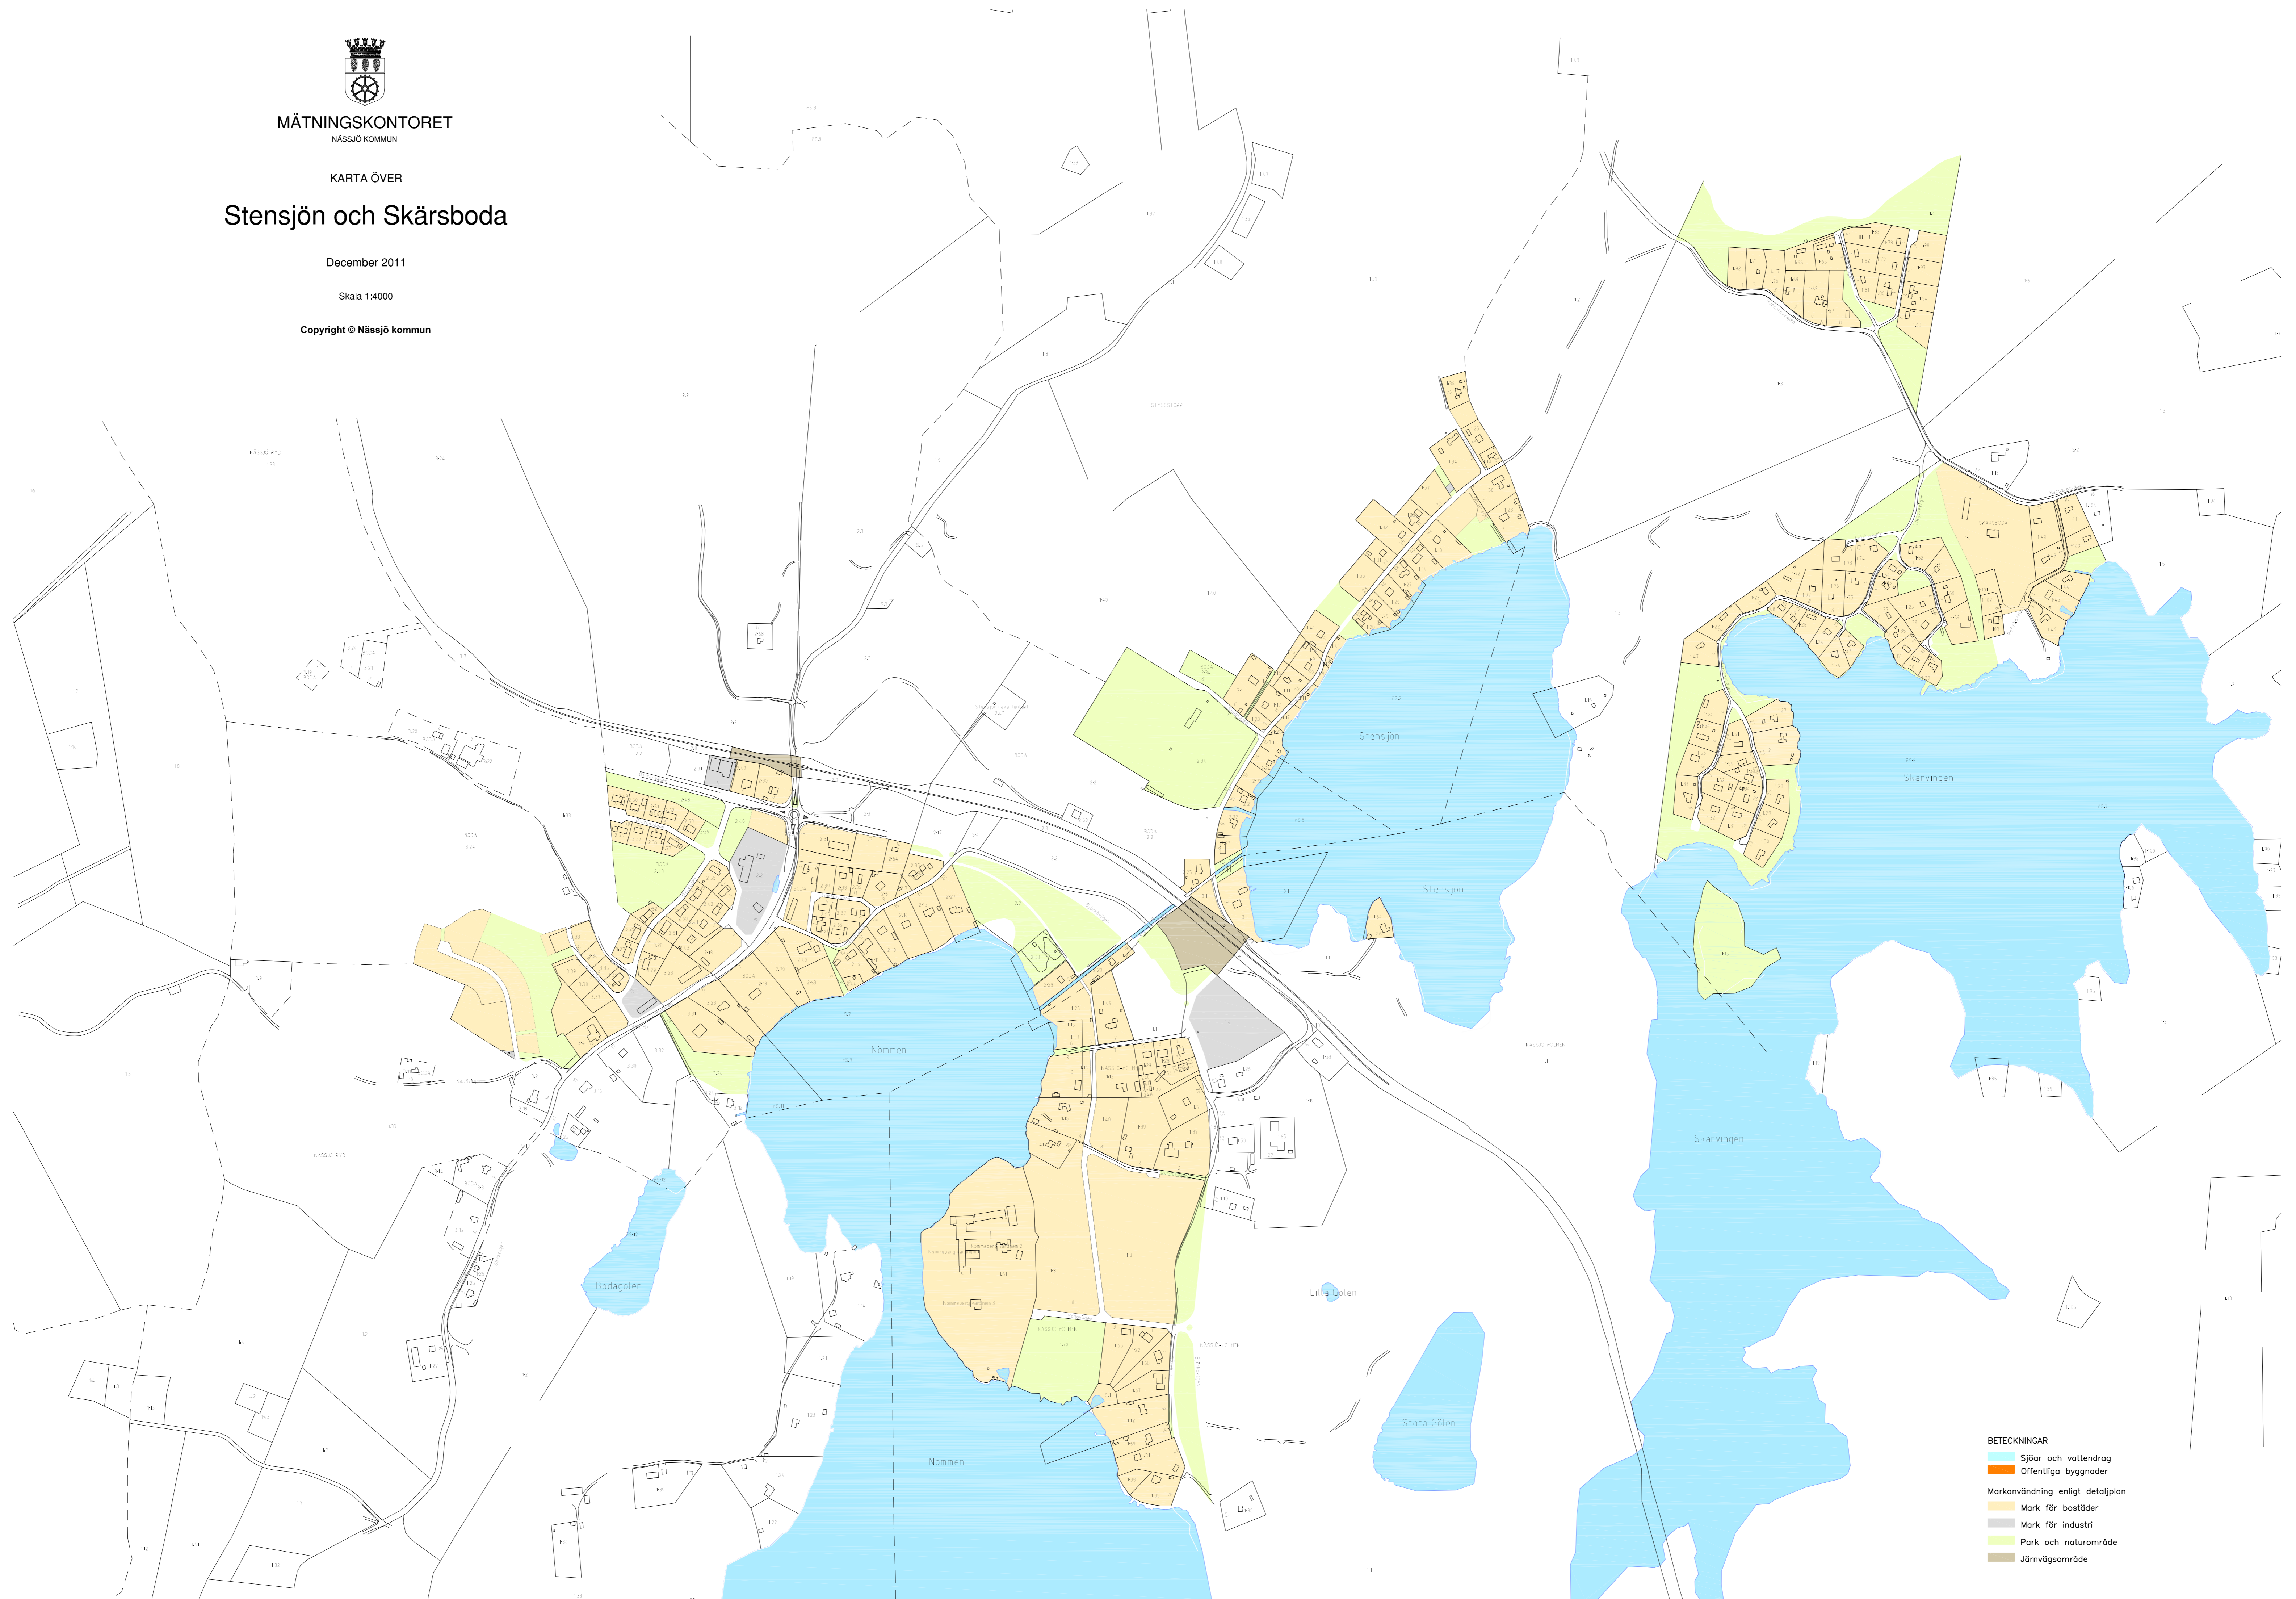

MÄTNINGSKONTORET
NÄSSJÖ KOMMUN

KARTA ÖVER

Stensjön och Skärvingen

December 2011

Skala 1:4000

Copyright © Nässjö kommun

- BETECKNINGAR**
- Sjöar och vattendrag
 - Offentliga byggnader
 - Markanvändning enligt detaljplan
 - Mark för bostäder
 - Mark för industri
 - Park och naturområde
 - Järnvägssområde